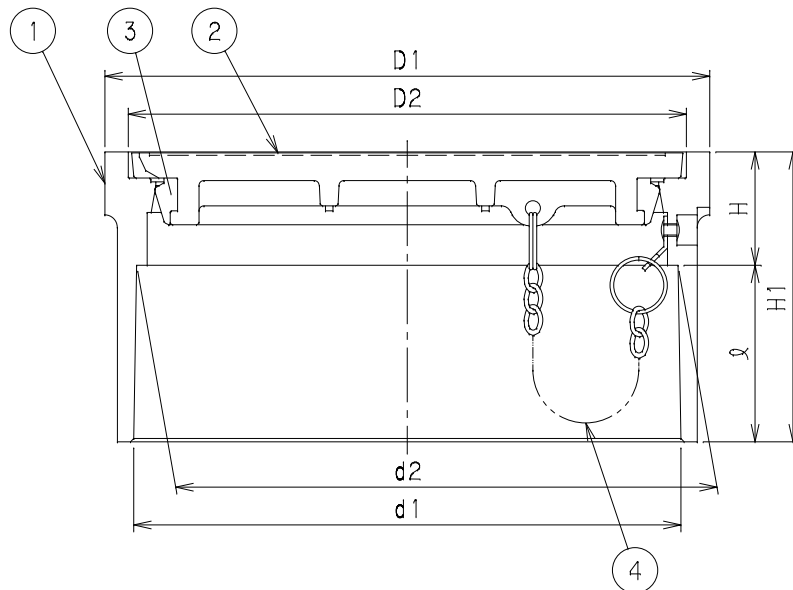

番号	部品名称	材質	数量	備考
1	本体	PVC	1	
2	蓋	PVC	1	
3	リング	合成ゴム	1	呼び径150はPE
4	鎖	SUS304	1	

記号 呼び径	D1	D2	d1	d2	ℓ	H	H1	Mコード	
								おすい文字	うすい文字
150鎖	188	171	166.1	163.9	55	37	92	50059	50060
200鎖	243	221	217.4	214.6	70	45	115	50066	50068

おすい

おすい文字

うすい

うすい文字

品名	蓋	型式 (略号)	C-A0 グレー □□鎖
前澤化成工業株式会社		図番	05405350