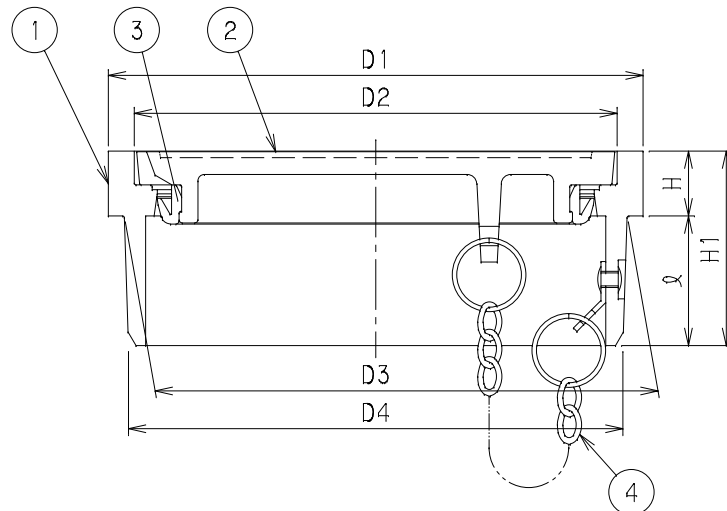

番号	部品名称	材質	数量	備考
1	本体	PVC	1	
2	蓋	FCD450	1	
3	リング	PE	1	
4	鎖	SUS304	1	

記号 呼び径	D1	D2	D3	D4	ℓ	H	H1	Mコード	
								おすい文字	うすい文字
125鎖	139	127	132	130	32	16	48	51267	-
150鎖	165	149	155.2	152.6	40	20	60	51269	51270
200鎖	216	204	203.1	200.2	57	22	79	51276	51275

おすい

おすい文字

うすい

うすい文字

品名	蓋	型式 (略号)	CD-A1 □□鎖
前澤化成工業株式会社		図番	05409450