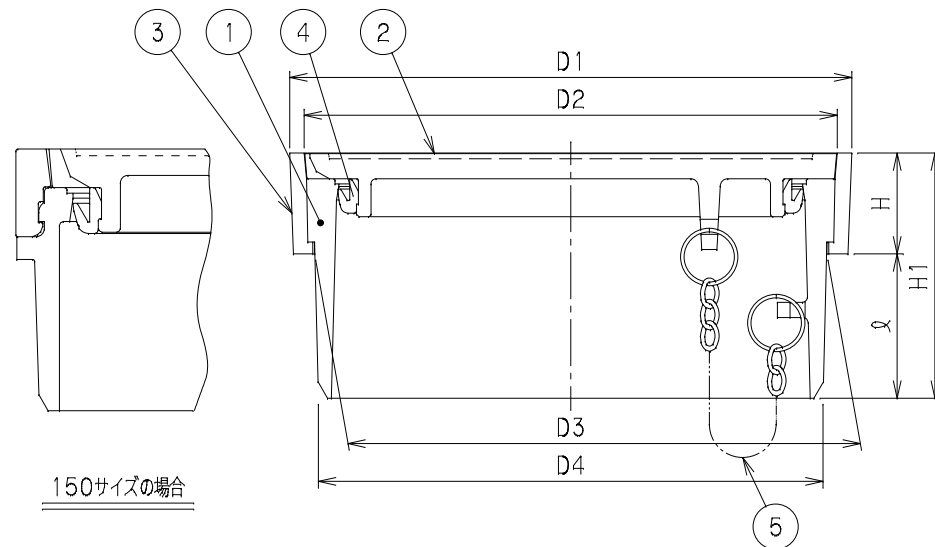

番号	部品名称	材質	数量	備考
1	本体	PVC	1	
2	蓋	FCD450	1	
3	枠	FCD450	1	
4	リング	PE	1	
5	鎖	SUS304	1	

呼び径 記号	D1	D2	D3	D4	ℓ	H	H1	Mコード	
								おすい	うすい
150鎖N	165	149	155.2	152.6	40	29.2	69.2	51224N	51222N
200鎖	223	212	203.3	200.2	57	40	97	51230	51231

おすい

おすい文字

うすい

うすい文字

品名	蓋	型式 (略号)	CDR-A1□□鎖
前澤化成工業株式会社		図番	05409150