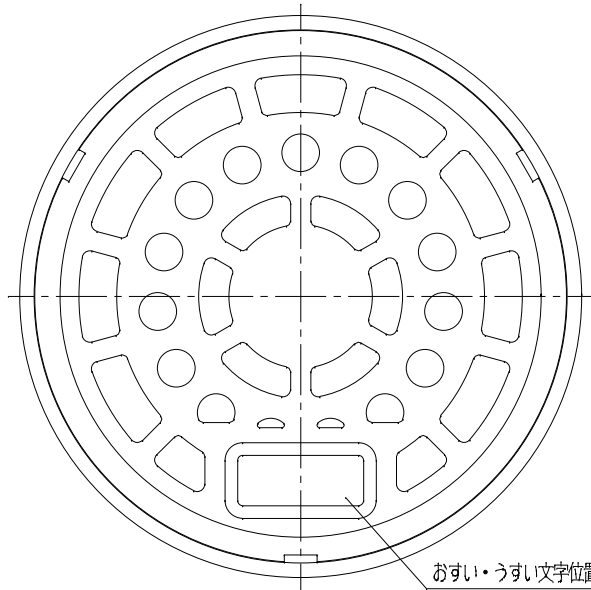

番号	部品名称	材質	数量	備考
1	本体	PVC	1	
2	蓋	FCD450	1	
3	枠	FCD450	1	
4	リング	PE	1	
5	鎖	SUS304	1	

呼び径 記号	D1	D2	D3	D4	ℓ	H	H1	Mコード	
								おすい	うすい
150鎖N	165	149	155.2	152.6	40	29.2	69.2	51224N	51222N
200鎖	223	212	203.3	200.2	57	40	97	51230	51231

おすい

おすい文字

うすい

うすい文字

品名	蓋	型式 (略号)	CDR-A1□□鎖
前澤化成工業株式会社		図番	05409150