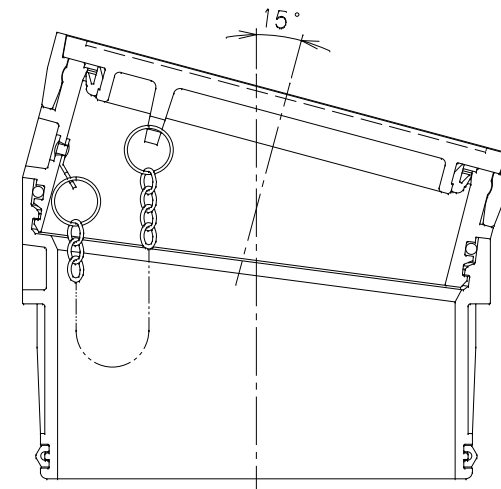

番号	部品名称	材質	数量	備考
1	蓋	FCD450	1	
2	リング	P E	1	
3	ホルダー	FCD450	1	
4	本体 A	P V C	1	ブラック
5	本体 B	P V C	1	ブラック
6	Oリング	合成ゴム	1	
7	パッキン	合成ゴム	1	
8	鎖	SUS304	1	

記号 呼び径	Mコード								
	D1	D2	D3	ℓ	H	H1	A	おすい文字	うすい文字
150鎖	165	149	151	69	78	147	50	51203	51204
200鎖	221	212	200	81	99	180	50	51247	51248

おすい

うすい

おすい文字

うすい文字

品名	蓋	型式 (略号)	CDRKA-AI-R 鎖
前澤化成工業株式会社		図番	05409950