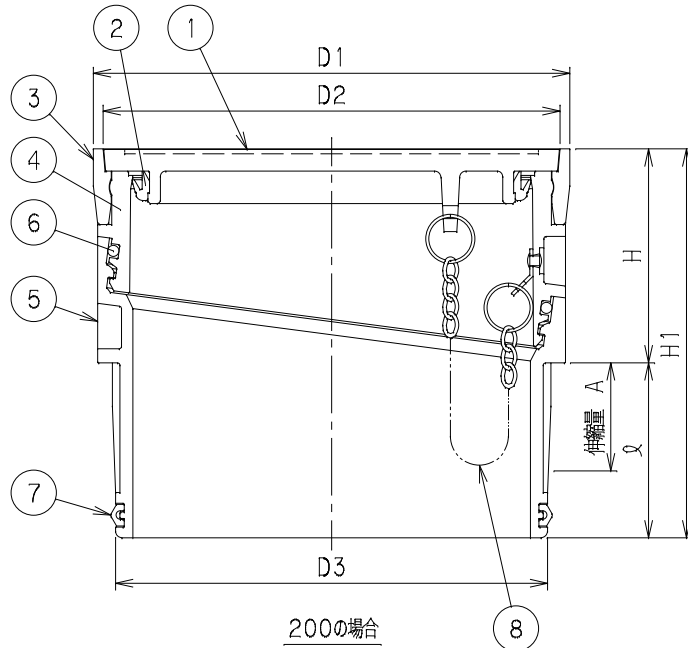

番号	部品名称	材質	数量	備考
1	蓋	FCD450	1	
2	リング	P E	1	
3	ホルダー	FCD450	1	
4	本体 A	P V C	1	ブラック
5	本体 B	P V C	1	ブラック
6	Oリング	合成ゴム	1	
7	パッキン	合成ゴム	1	
8	鎖	SUS304	1	

記号 呼び径	Mコード								
	D1	D2	D3	ℓ	H	H1	A	おすい文字	うすい文字
150鎖	165	149	151	69	78	147	50	51203	51204
200鎖	221	212	200	81	99	180	50	51247	51248

おすい

うすい

おすい文字

うすい文字

品名	蓋	型式 (略号)	CDRKA-AI-R 鎖
前澤化成工業株式会社		図番	05409950