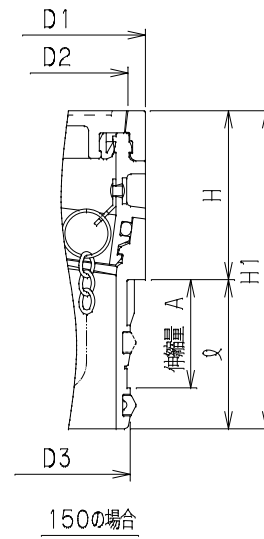

番号	部品名称	材質	数量	備考
1	蓋	FCD450	1	
2	リング	P E	1	
3	ホルダー	FCD450	1	
4	本体 A	P V C	1	ブラック
5	本体 B	P V C	1	ブラック
6	Oリング	合成ゴム	1	
7	パッキン	合成ゴム	1	
8	鎖	SUS304	1	

記号 呼び径	Mコード								
	D1	D2	D3	ℓ	H	H1	A	おすい文字	うすい文字
150鎖	165	149	151	69	78	147	50	51203	51204
200鎖	221	212	200	81	99	180	50	51247	51248

おすい

うすい

おすい文字

うすい文字

品名	蓋	型式 (略号)	CDRKA-AI-R 鎖
前澤化成工業株式会社		図番	05409950