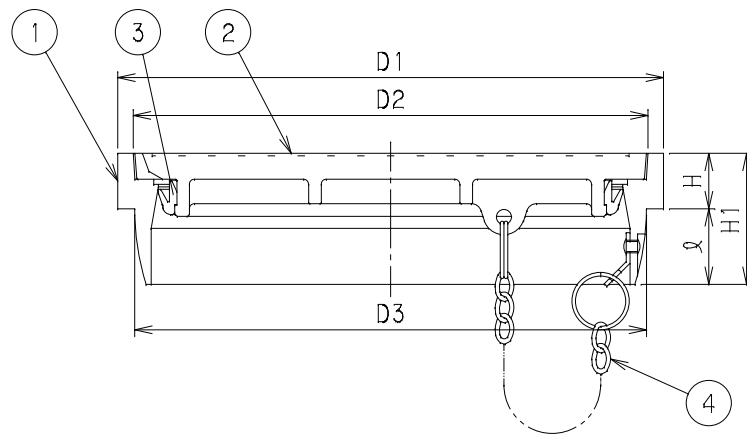

番号	部品名称	材質	数量	備考
1	本体	PVC	1	
2	蓋	PVC	1	
3	リング	PE	1	
4	鎖	SUS304	1	

1) Mコードなき製品につきましては、お問い合わせ下さい。

おすい, うすい文字位置

呼び径	記号	D1	D2	D3	φ	H	H1	Mコード	
								おすい文字	うすい文字
150鎖		165	149	155.3	30	20	50	51178	-
200鎖		216	204	203.1	30	22	52	51171	-

おすい

おすい文字

うすい

うすい文字

品名	蓋	型式 (略号)	CKB-A1ライト鎖
前澤化成工業株式会社		図番	05401350