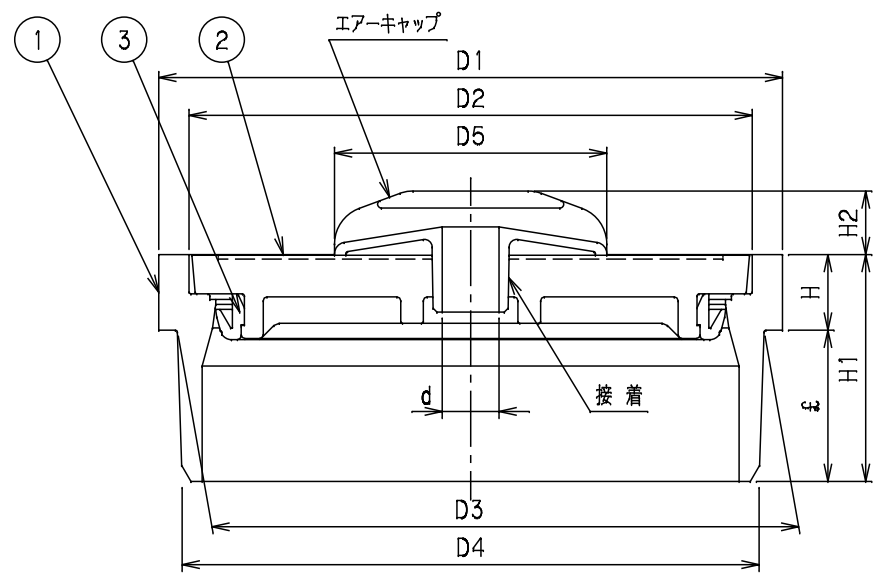

| 番号 | 部品名称 | 材質 | 数量 | 備考 |
|----|-----------|-----|----|----|
| 1 | 本体 | PVC | 1 | |
| 2 | エアークャップ付蓋 | PVC | 1 | |
| 3 | リング | PE | 1 | |

呼び径100~200の形状

おすい

おすい文字

1) 呼び径75は、蓋とエアークャップが一体型となっています。

| 記号 | D1 | D2 | D3 | D4 | D5 | £ | H | H1 | H2 | d | Mコード |
|-----|-----|-----|-------|-------|----|------|------|----|------|------|-------|
| 50 | 60 | 55 | 56.6 | 55.5 | 50 | 15 | 10 | 25 | 14.5 | 10.7 | 51111 |
| 65 | 76 | 71 | 71.9 | 70.3 | 50 | 17.5 | 10.5 | 28 | 14.5 | 10.7 | 51112 |
| 75 | 89 | 83 | 83.7 | 82.4 | 74 | 20 | 13 | 33 | 12.5 | 10 | 51113 |
| 100 | 114 | 107 | 108 | 106.1 | 72 | 25 | 13 | 38 | 17 | 15 | 51114 |
| 150 | 165 | 149 | 155.2 | 152.6 | 72 | 40 | 20 | 60 | 17 | 15 | 51115 |

75 一体型エアークャップ図

| | | | |
|------------|---|------------|-----------|
| 品名 | 蓋 | 型式 (略号) | CY-AI グレー |
| 前澤化成工業株式会社 | | 図番 | 05405600 |