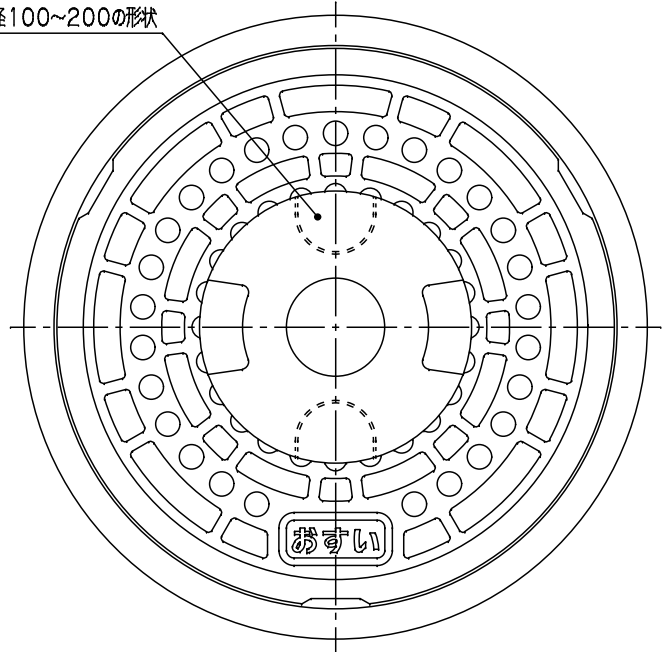

| 番号 | 部品名称 | 材質 | 数量 | 備考 |
|----|-----------|-----|----|----|
| 1 | 本体 | PVC | 1 | |
| 2 | エアークャップ付蓋 | PVC | 1 | |
| 3 | リング | PE | 1 | |

呼び径100~200の形状

おすい

おすい文字

1) 呼び径75は、蓋とエアークャップが一体型となっています。

| 記号 | D1 | D2 | D3 | D4 | D5 | £ | H | H1 | H2 | d | Mコード |
|-----|-----|-----|-------|-------|----|------|------|----|------|------|-------|
| 50 | 60 | 55 | 56.6 | 55.5 | 50 | 15 | 10 | 25 | 14.5 | 10.7 | 51111 |
| 65 | 76 | 71 | 71.9 | 70.3 | 50 | 17.5 | 10.5 | 28 | 14.5 | 10.7 | 51112 |
| 75 | 89 | 83 | 83.7 | 82.4 | 74 | 20 | 13 | 33 | 12.5 | 10 | 51113 |
| 100 | 114 | 107 | 108 | 106.1 | 72 | 25 | 13 | 38 | 17 | 15 | 51114 |
| 150 | 165 | 149 | 155.2 | 152.6 | 72 | 40 | 20 | 60 | 17 | 15 | 51115 |

75 一体型エアークャップ図

| | | | |
|------------|---|------------|-----------|
| 品名 | 蓋 | 型式 (略号) | CY-AI グレー |
| 前澤化成工業株式会社 | | 図番 | 05405600 |