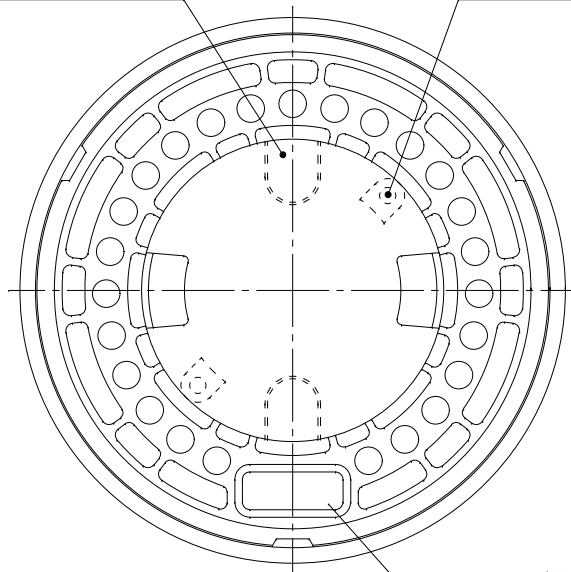

番号	部品名称	材質	数量	備考
1	本体	P V C	1	
2	エアークャップ付蓋	P V C	1	
3	リング	P E	1	

- 呼び径75は、蓋とエアークャップが一体型となっています。
- Mコードなき製品につきましては、お問い合わせ下さい。

呼び径100~200の形状

呼び径200は 開閉キー穴有

おすい

うすい

おすい文字

うすい文字

呼び径 記号	D1	D2	D3	D4	D5	ℓ	H	H1	H2	d	Mコード	
											おすい文字	うすい文字
50	60	55	56.6	55.5	50	15	10	25	14.5	10.7	50710	-
65	76	71	71.9	70.3	50	17.5	10.5	28	14.5	10.7	50720	-
75	89	83	83.7	82.4	74	20	13	33	12.5	10	50711	-
100	114	107	108	106.1	72	25	13	38	17	15	50712	-
150	165	149	155.2	152.6	72	40	20	60	17	15	50713	-
200	216	204	203.1	200.2	120	57	22	79	20	20	50714	50724

おすい・うすい文字位置

75 一体型エアークャップ図

品名	蓋	型式 (略号)	CY-A1ライト
前澤化成工業株式会社		図番	05401600