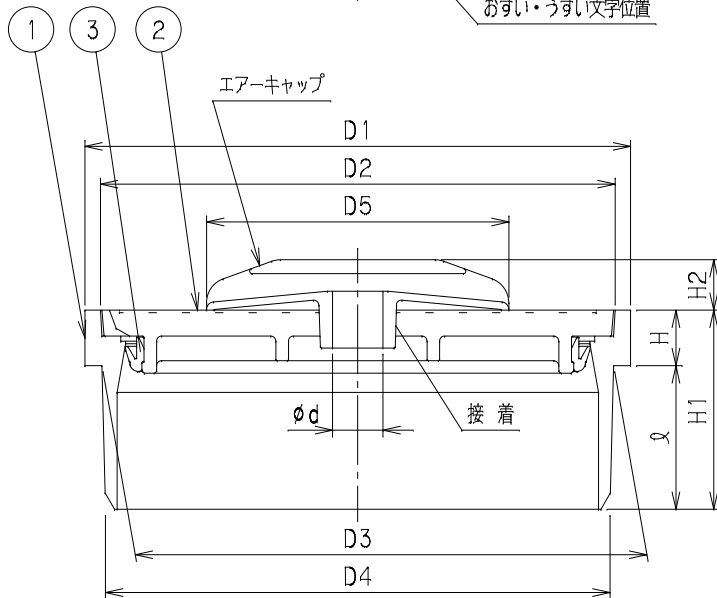

呼び径 記号	D1	D2	D3	D4	D5	ℓ	H	H1	H2	d	Mコード	
											おすい文字	うすい文字
50	60	55	56.6	55.5	50	15	10	25	14.5	10.7	50710	-
65	76	71	71.9	70.3	50	17.5	10.5	28	14.5	10.7	50720	-
75	89	83	83.7	82.4	74	20	13	33	12.5	10	50711	-
100	114	107	108	106.1	72	25	13	38	17	15	50712	-
150	165	149	155.2	152.6	72	40	20	60	17	15	50713	-
200	216	204	203.1	200.2	120	57	22	79	20	20	50714	50724

おすい・うすい文字位置

75 一体型エアークャップ図