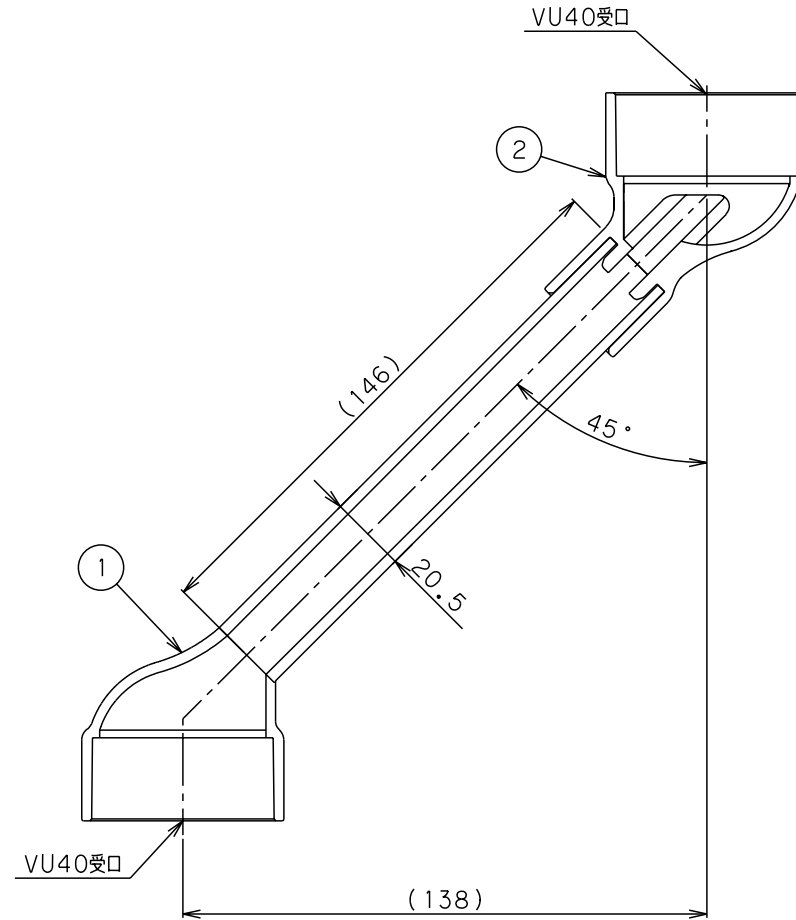

番号	部品名称	材質	数量	備考
1	本体	PVC	1	
2	エルボ	PVC	1	

		Mコード	71071
品名	通気管用扁平継手	型式 (略号)	HP45L40S 透明
前澤化成工業株式会社		図番	04090800