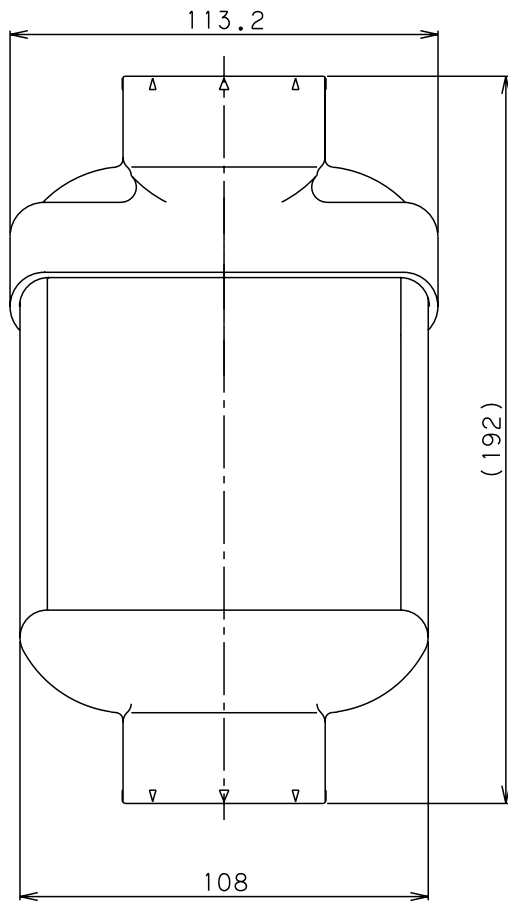

番号	部品名称	材質	数量	備考
1	本体	PVC	1	
2	エルボ	PVC	1	

		Mコード	71071
品名	通気管用扁平継手	型式 (略号)	HP45L40S 透明
前澤化成工業株式会社		図番	04090800