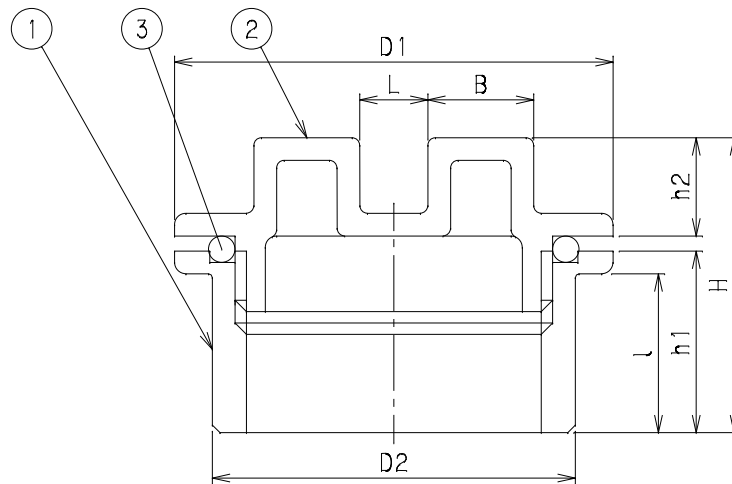

番号	部品名称	材質	数量	備考
1	本体	HTPVC	1	
2	蓋	HTABS	1	
3	Oリング	EPDM	1	

1) 本製品は、排水専用製品のため、常用圧力負荷のある配管へは使用できません。

単位: mm

記号 呼び径	D1	D2	l	h1	h2	H	L	A	B	Mコード
40	58	48	21	24	13	39	9	12	14	77936
50	69	60	24	27	15.5	44	16	13	16	77937

品名	HT掃除口	型式 (略号)	HTMCO
前澤化成工業株式会社		図番	04810500