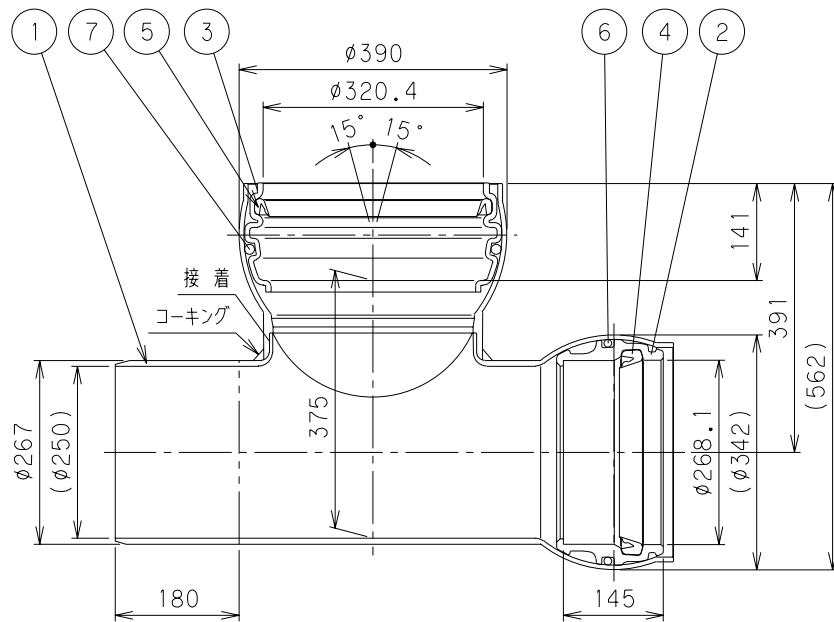

番号	部品名称	材質	数量	備考
1	本体	PVC	1	
2	ゴム輪回転受口 250	PVC	1	
3	自在受口 300	PVC	1	
4	ゴム輪 250	SBR	1	
5	ゴム輪 300	SBR	1	
6	リング 250	SBR	1	
7	リング 300	SBR	1	

		Mコード (製品コード)	46831
品名	傾斜対応型 ビニホール	型式 (略号)	KFVHF-45L左 250-300
前澤化成工業株式会社		図番	06011307