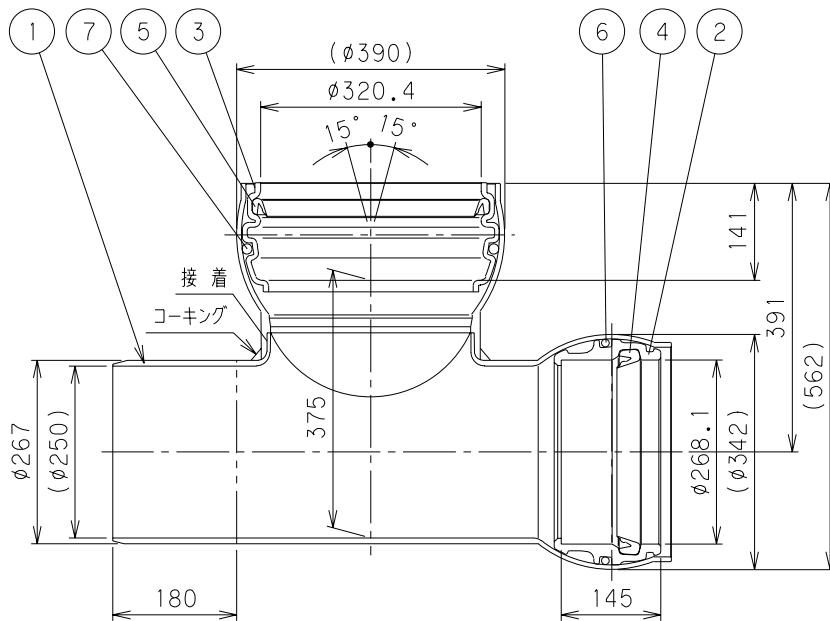

番号	部品名称	材質	数量	備考
1	本体	PVC	1	
2	ゴム輪回転受口 250	PVC	1	
3	自在受口 300	PVC	1	
4	ゴム輪 250	SBR	1	
5	ゴム輪 300	SBR	1	
6	リング 250	SBR	1	
7	リング 300	SBR	1	

		Mコード (製品コード)	46832
品名	傾斜対応型 ビニホール	型式 (略号)	KFVHF-45L右 250-300
前澤化成工業株式会社		図番	06011308