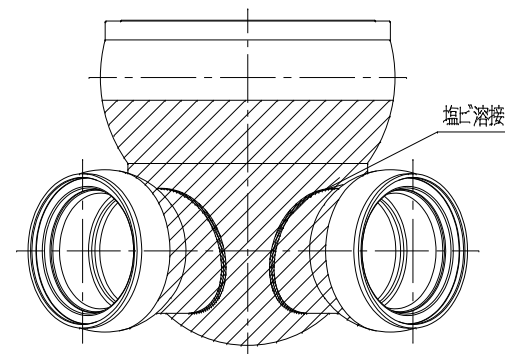

番号	部品名称	材質	数量	備考
1	本体	PVC	1	
2	ゴム輪受口150	PVC	2	
3	自在受口 300	PVC	1	
4	ゴム輪 150	SBR	2	
5	ゴム輪 300	SBR	1	
6	リング 150	SBR	2	
7	リング 300	SBR	1	

		Mコード	46706N
品名	傾斜対応型 ビニホール	型式 (略号)	KFVHF-45WL 200X150-300N
前澤化成工業株式会社		図番	06011226