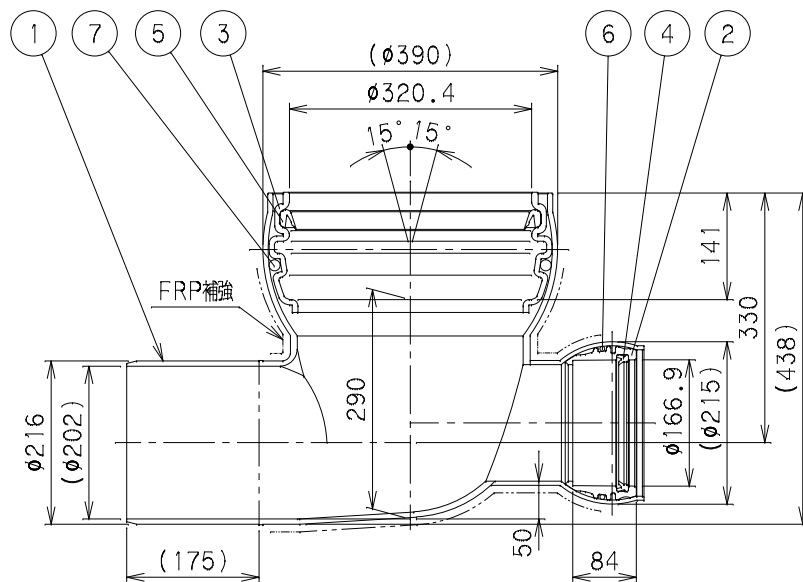

番号	部品名称	材質	数量	備考
1	本体	PVC	1	
2	ゴム輪受口150	PVC	2	
3	自在受口 300	PVC	1	
4	ゴム輪 150	SBR	2	
5	ゴム輪 300	SBR	1	
6	リング 150	SBR	2	
7	リング 300	SBR	1	

		Mコード	46706N
品名	傾斜対応型 ビニホール	型式 (略号)	KFVHF-45WL 200X150-300N
前澤化成工業株式会社		図番	06011226