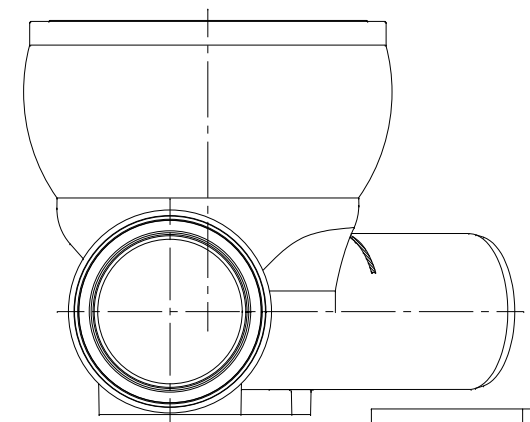

番号	部品名称	材質	数量	備考
1	本体	HIPVC	1	
2	ゴム輪受口150	PVC	1	
3	自在受口 300	PVC	1	
4	ゴム輪 150	SBR	1	
5	ゴム輪 300	SBR	1	
6	リング 150	SBR	1	
7	リング 300	SBR	1	

		Mコード	46521N
品名	傾斜対応型 ビニホール	型式 (略号)	KFVHF-60L左 150-300N
前澤化成工業株式会社		図番	06011109