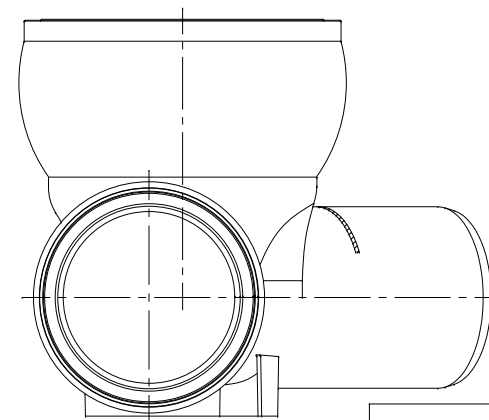

番号	部品名称	材質	数量	備考
1	本体	HIPVC	1	
2	ゴム輪受口200	PVC	1	
3	自在受口 300	PVC	1	
4	ゴム輪 200	SBR	1	
5	ゴム輪 300	SBR	1	
6	リング 200	SBR	1	
7	リング 300	SBR	1	

		Mコード	46693N
品名	傾斜対応型 ビニホール	型式 (略号)	KFVHF-60L左 200-300N
前澤化成工業株式会社		図番	06011209