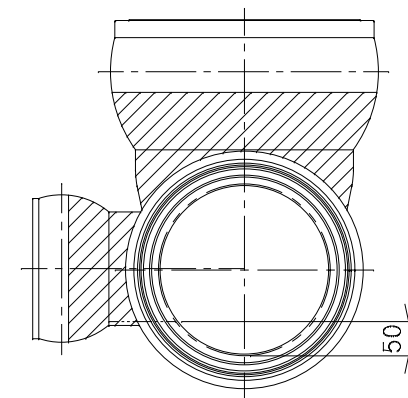

番号	部品名称	材質	数量	備考
1	本体	PVC	1	
2	ゴム回転受口150	PVC	1	
3	ゴム回転受口250	PVC	1	
4	自在受口 300	PVC	1	
5	ゴム輪 150	SBR	1	
6	ゴム輪 250	SBR	1	
7	ゴム輪 300	SBR	1	
8	リング 150	SBR	1	
9	リング 250	SBR	1	
10	リング 300	SBR	1	

		Mコード	46842
品名	傾斜対応型 ビニホール	型式 (略号)	KFVHF-90Y右 250X150-300
前澤化成工業株式会社		図番	06011322