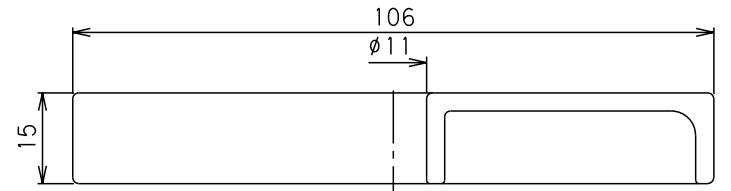

番号	部品名称	材質	数量	備考
1	ドレン固定コン	P V C	1	
2	ドレン座板	P V C	1	

		Mコード (製品コード)	89564
品名	固定コンセット	型式 (略号)	KKセット
前澤化成工業株式会社		図番	90000500