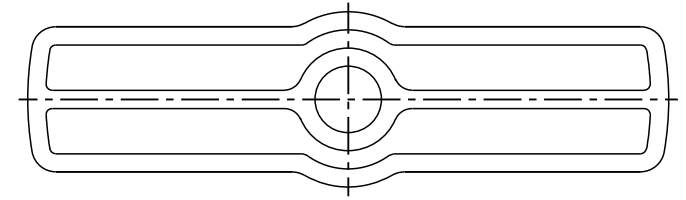

番号	部品名称	材質	数量	備考
1	ドレン固定コン	P V C	1	
2	ドレン座板	P V C	1	

		Mコード (製品コード)	89564
品名	固定コンセット	型式 (略号)	KKセット
前澤化成工業株式会社		図番	90000500