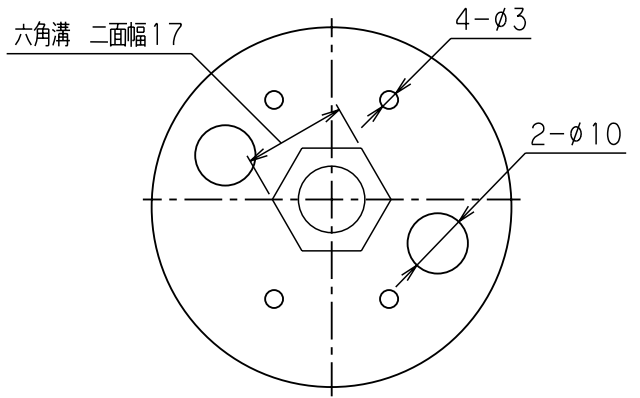

番号	部品名称	材質	数量	備考
1	ドレン固定コン	P V C	1	
2	ドレン座板	P V C	1	

		Mコード (製品コード)	89564
品名	固定コンセット	型式 (略号)	KKセット
前澤化成工業株式会社		図番	90000500