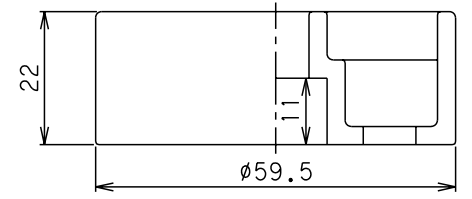

番号	部品名称	材質	数量	備考
1	ドレン固定コン	P V C	1	
2	ドレン座板	P V C	1	

		Mコード (製品コード)	89564
品名	固定コンセット	型式 (略号)	KKセット
前澤化成工業株式会社		図番	90000500