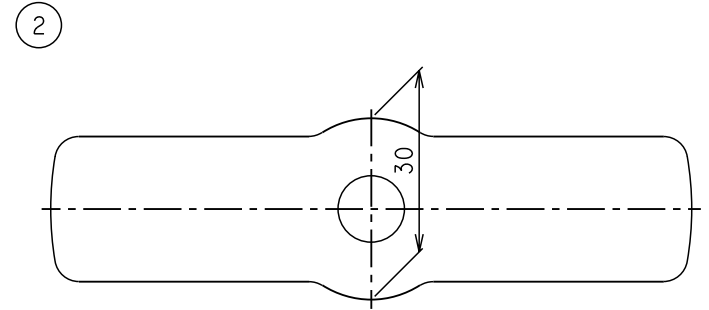

番号	部品名称	材質	数量	備考
1	ドレン固定コン	P V C	1	
2	ドレン座板	P V C	1	

		Mコード (製品コード)	89564
品名	固定コンセット	型式 (略号)	KKセット
前澤化成工業株式会社		図番	90000500