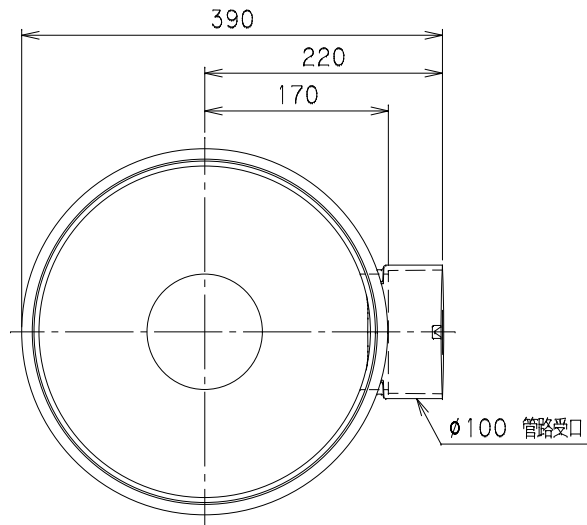

番号	部品名称	材質	数量	備考
	本体	PVC		

		Mコード	43446
品名	ビニマス	型式 (略号)	KM-DRS 100S×100-300
前澤化成工業株式会社		図番	05018201