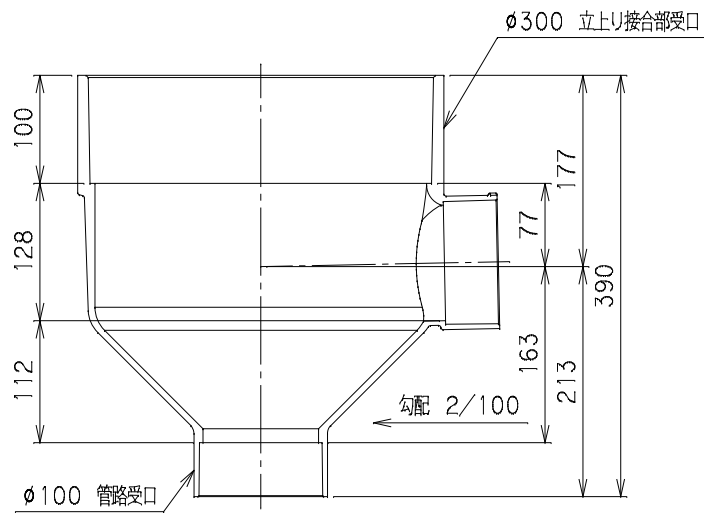

番号	部品名称	材質	数量	備考
	本体	PVC		

		Mコード	43446
品名	ビニマス	型式 (略号)	KM-DRS 100S×100-300
前澤化成工業株式会社		図番	05018201