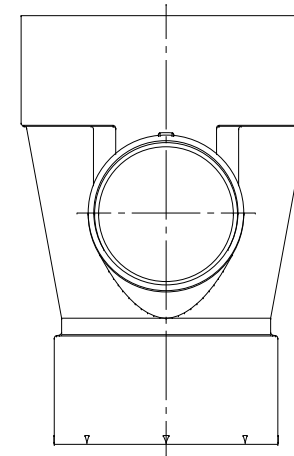

番号	部品名称	材質	数量	備考
	本体	PVC		

		Mコード	48202
品名	ビニマス	型式 (略号)	KM-DRS 150S×100-200
前澤化成工業株式会社		図番	05034201