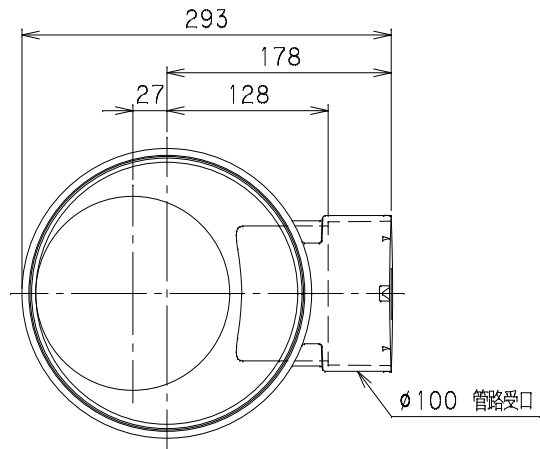

番号	部品名称	材質	数量	備考
	本体	PVC		

		Mコード	48202
品名	ビニマス	型式 (略号)	KM-DRS 150S×100-200
前澤化成工業株式会社		図番	05034201