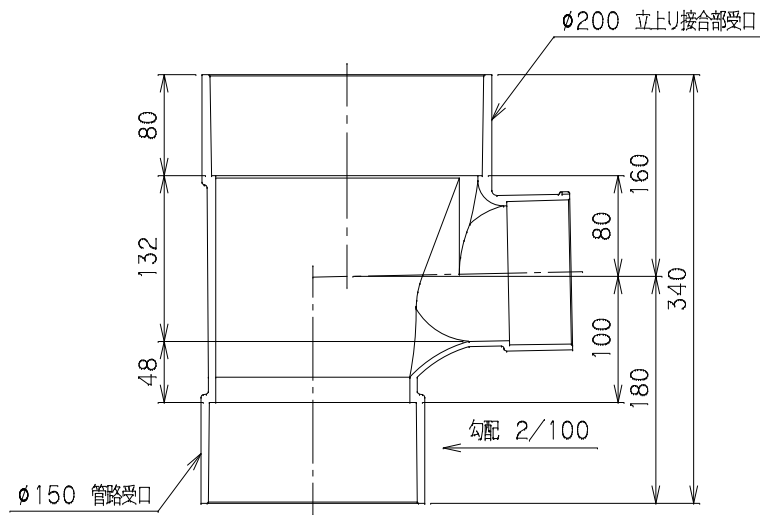

番号	部品名称	材質	数量	備考
	本体	PVC		

		Mコード	48202
品名	ビニマス	型式 (略号)	KM-DRS 150S×100-200
前澤化成工業株式会社		図番	05034201