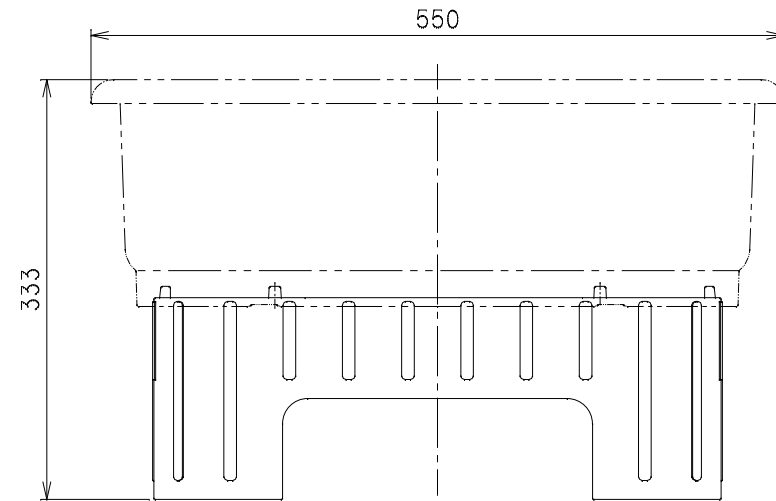

番号	部品名称	材質	数量	備考
1	専用台座	P P	1	抗菌

組立図

		Mコード	14752
品名	抗菌水栓パン専用台座	型式 (略号)	SPD-550
前澤化成工業株式会社		図番	90000224