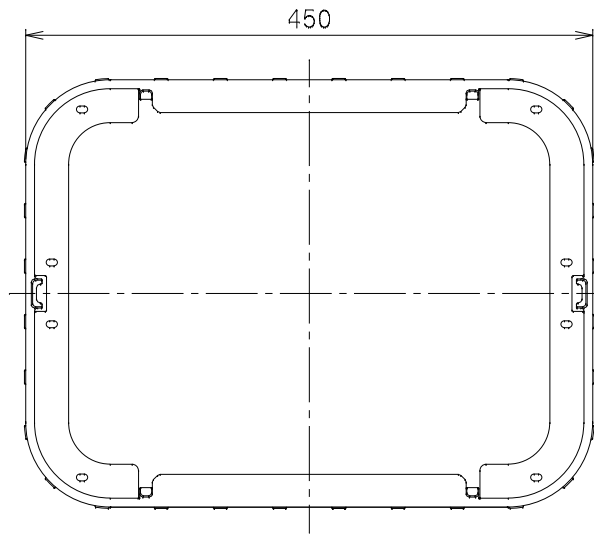

番号	部品名称	材質	数量	備考
1	専用台座	P P	1	抗菌

組立図

		Mコード	14752
品名	抗菌水栓パン専用台座	型式 (略号)	SPD-550
前澤化成工業株式会社		図番	90000224