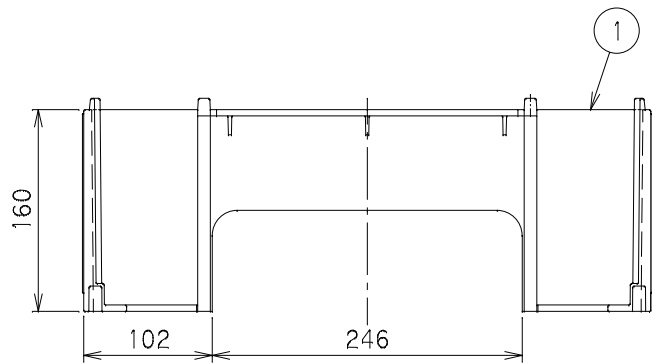

番号	部品名称	材質	数量	備考
1	専用台座	P P	1	抗菌

組立図

		Mコード	14752
品名	抗菌水栓パン専用台座	型式 (略号)	SPD-550
前澤化成工業株式会社		図番	90000224