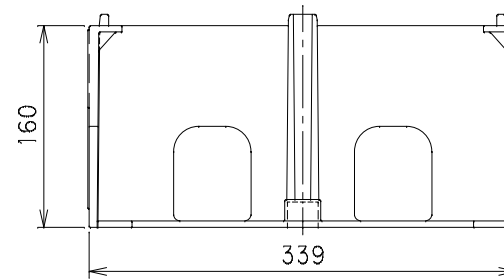

番号	部品名称	材質	数量	備考
1	専用台座	P P	1	抗菌

組立図

		Mコード	14752
品名	抗菌水栓パン専用台座	型式 (略号)	SPD-550
前澤化成工業株式会社		図番	90000224