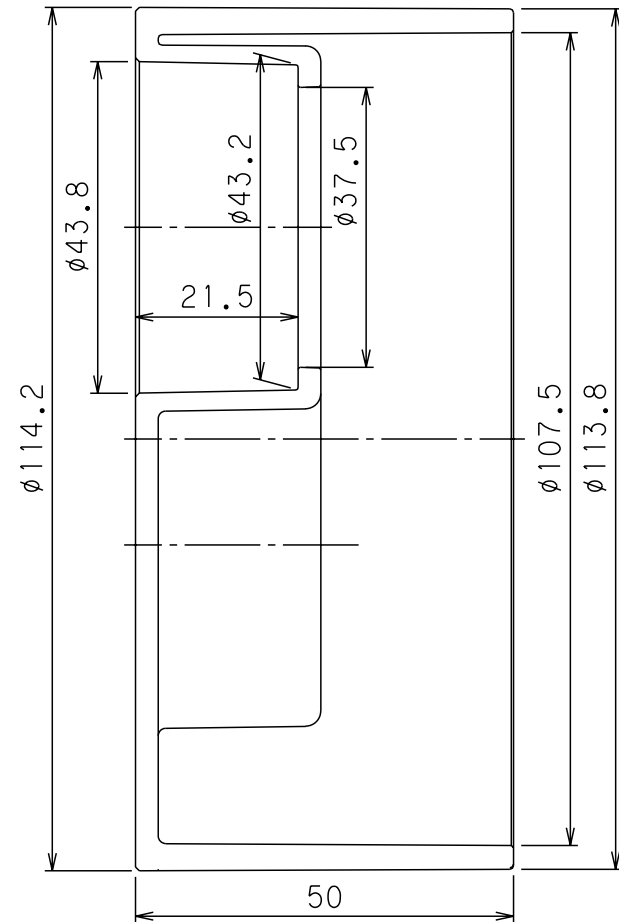

番号	部品名称	材質	数量	備考
	本体	PVC		

		Mコード (製品コード)	70052
品名	熱源配管目地ソケット	型式 (略号)	KSM-NS100P
前澤化成工業株式会社		図番	04700132