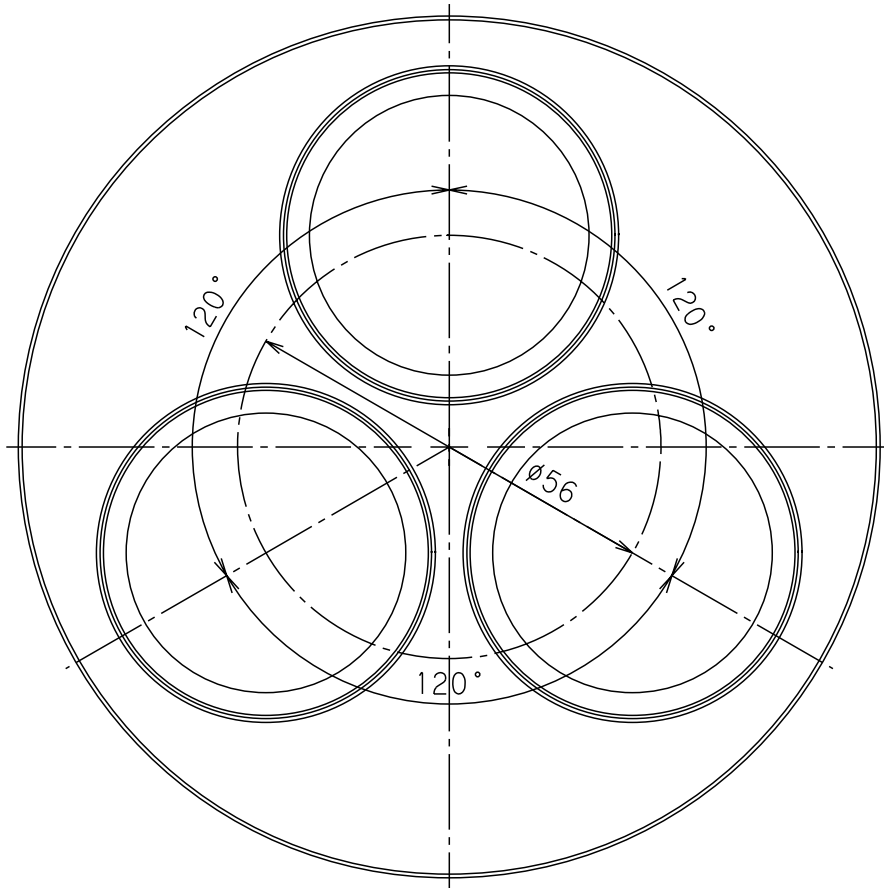

番号	部品名称	材質	数量	備考
	本体	PVC		

		Mコード (製品コード)	70051
品名	熱源配管目地ソケット	型式 (略号)	KSM-NS100T
前澤化成工業株式会社		図番	04700131