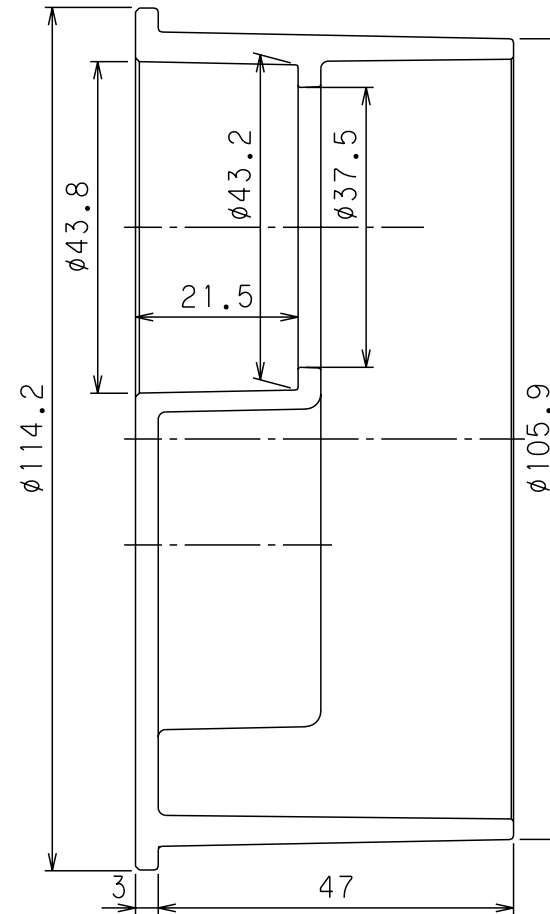

番号	部品名称	材質	数量	備考
	本体	PVC		

		Mコード (製品コード)	70051
品名	熱源配管目地ソケット	型式 (略号)	KSM-NS100T
前澤化成工業株式会社		図番	04700131