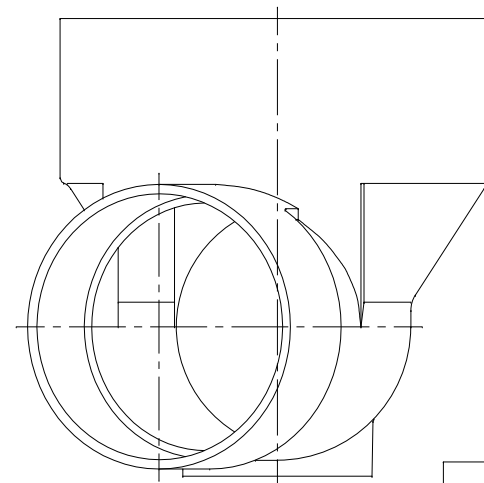

番号	部品名称	材質	数量	備考

		Mコード	40323
品名	ビニマス	型式 (略号)	M-221/2L兼 125-200
前澤化成工業株式会社		図番	05023222