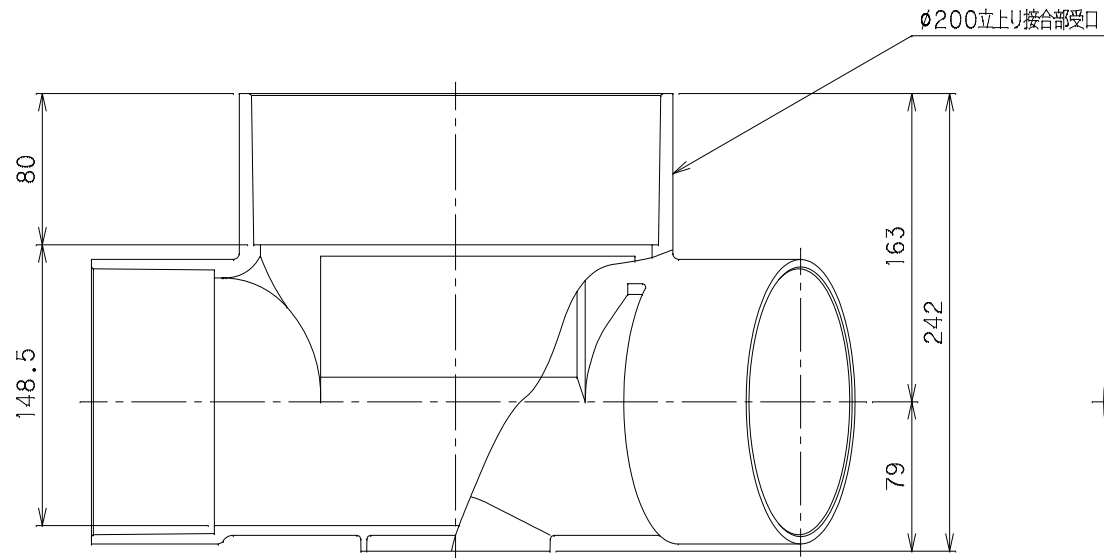

番号	部品名称	材質	数量	備考

		Mコード	40323
品名	ビニマス	型式 (略号)	M-221/2L兼 125-200
前澤化成工業株式会社		図番	05023222