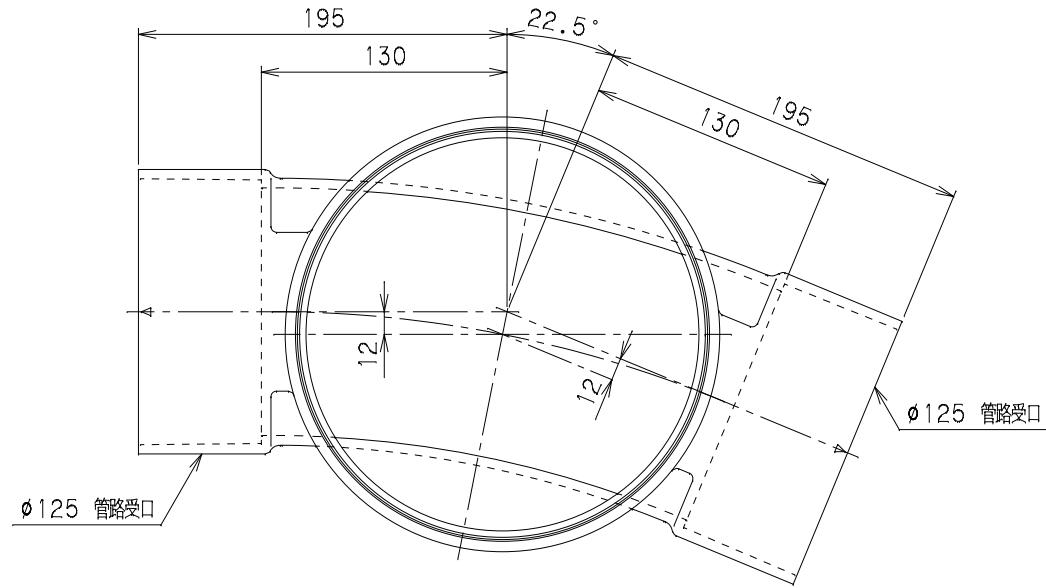

番号	部品名称	材質	数量	備考

		Mコード	40323
品名	ビニマス	型式 (略号)	M-221/2L兼 125-200
前澤化成工業株式会社		図番	05023222