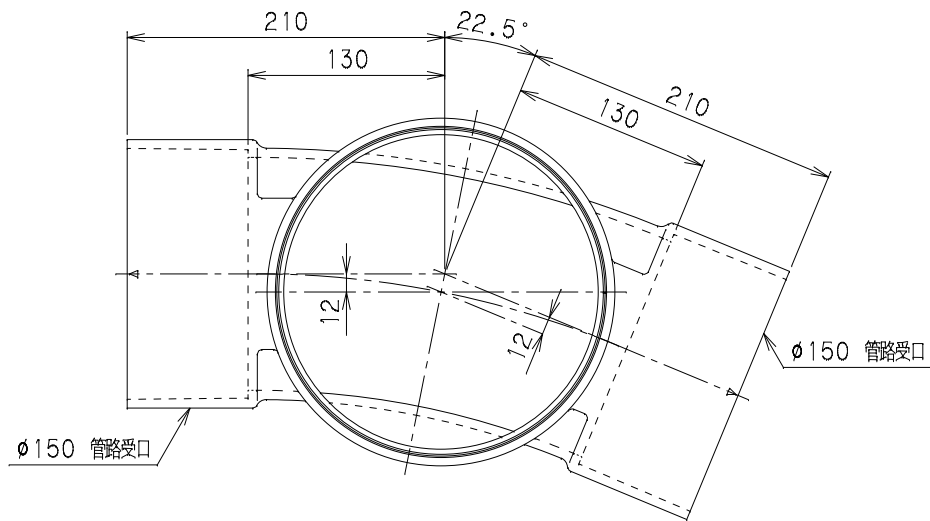

番号	部品名称	材質	数量	備考

		Mコード	40322
品名	ビニマス	型式 (略号)	M-221/2L兼 150-200
前澤化成工業株式会社		図番	05031229