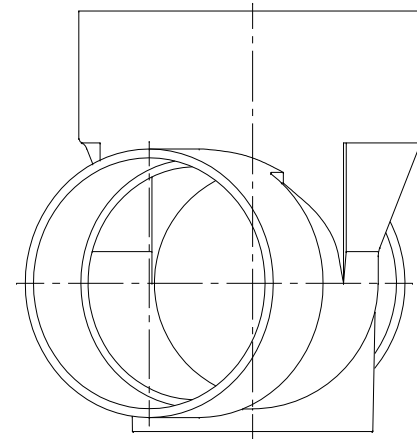

番号	部品名称	材質	数量	備考

		Mコード	40322
品名	ビニマス	型式 (略号)	M-221/2L兼 150-200
前澤化成工業株式会社		図番	05031229