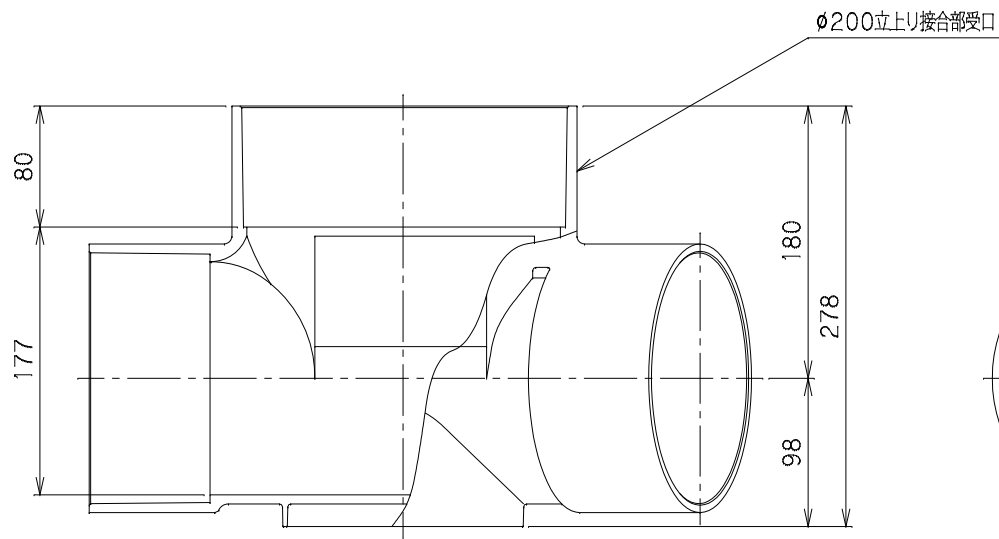

番号	部品名称	材質	数量	備考

		Mコード	40322
品名	ビニマス	型式 (略号)	M-221/2L兼 150-200
前澤化成工業株式会社		図番	05031229