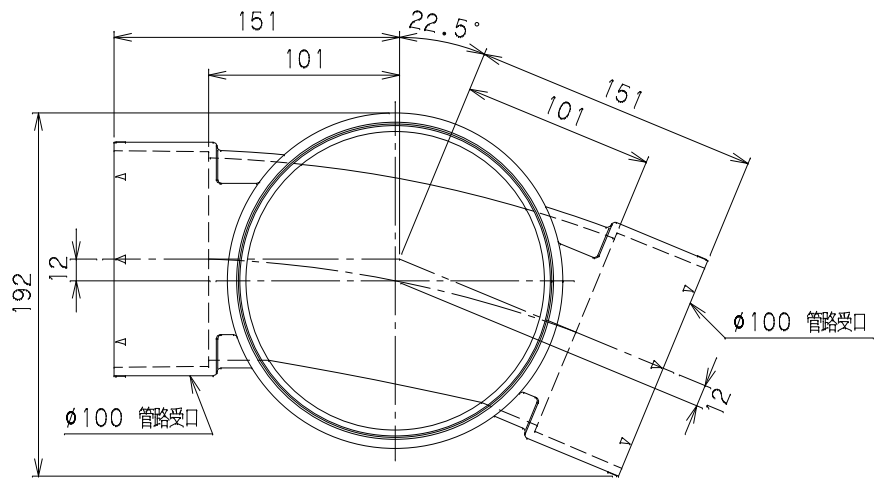

番号	部品名称	材質	数量	備考
	本体	PVC		

		Mコード	40321
品名	ビニマス	型式 (略号)	M-22½L兼 100-150
前澤化成工業株式会社		図番	05003223