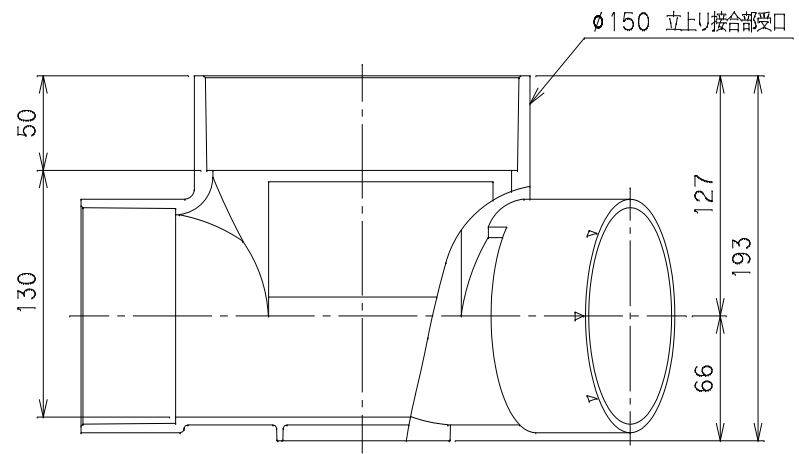

番号	部品名称	材質	数量	備考
	本体	PVC		

		Mコード	40321
品名	ビニマス	型式 (略号)	M-22½L兼 100-150
前澤化成工業株式会社		図番	05003223