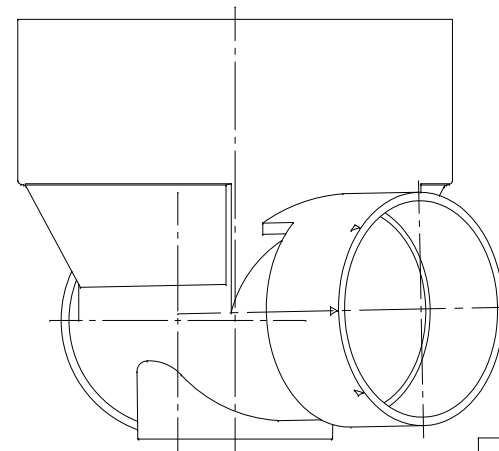

番号	部品名称	材質	数量	備考
	本体	PVC		

← 勾配 2/100

		Mコード	49743
品名	ビニマス	型式 (略号)	M-45L左 100-200
前澤化成工業株式会社		図番	05011212