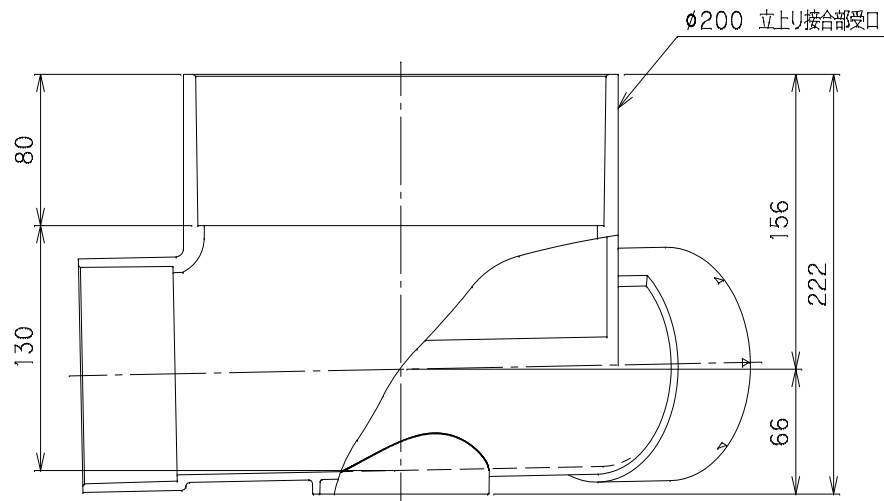

番号	部品名称	材質	数量	備考
	本体	PVC		

← 勾配 2/100

		Mコード	49743
品名	ビニマス	型式 (略号)	M-45L左 100-200
前澤化成工業株式会社		図番	05011212