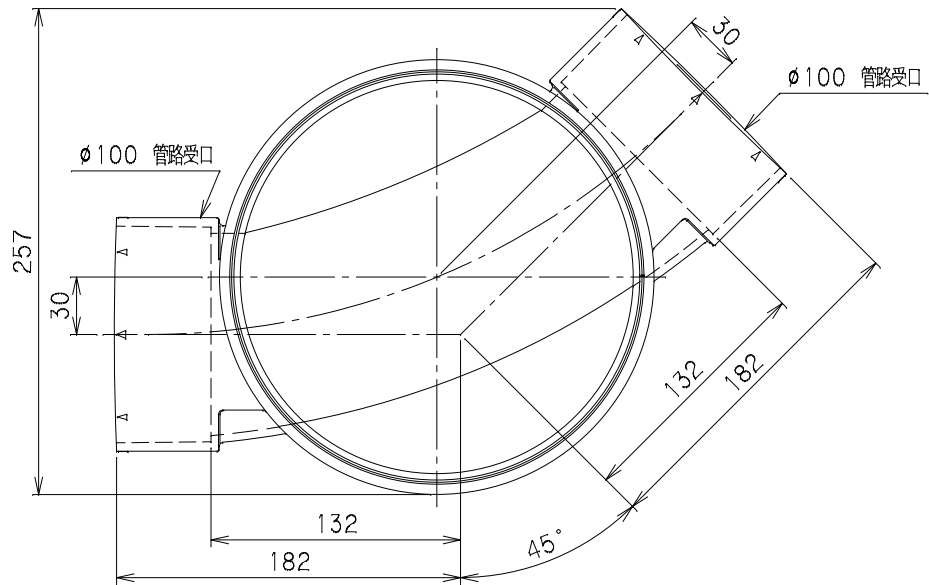

番号	部品名称	材質	数量	備考
	本体	PVC		

← 勾配 2/100

		Mコード	49743
品名	ビニマス	型式 (略号)	M-45L左 100-200
前澤化成工業株式会社		図番	05011212