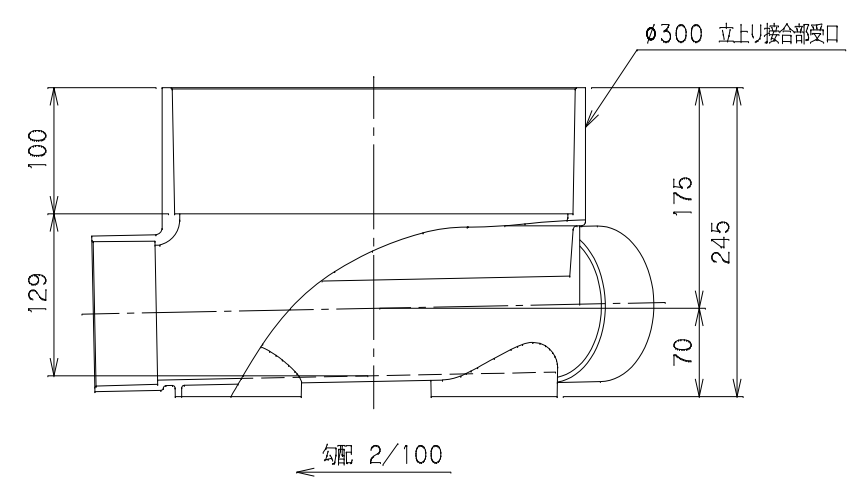

番号	部品名称	材質	数量	備考
	本体	PVC		

		Mコード	41232
品名	ビニマス	型式 (略号)	M-45L左 100-300
前澤化成工業株式会社		図番	05017210