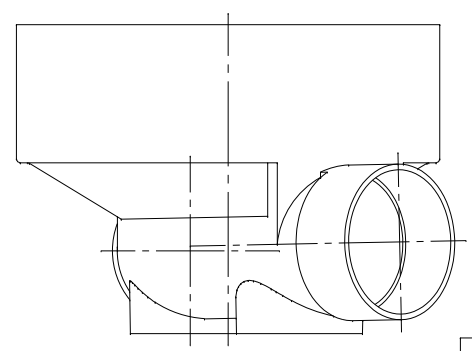

番号	部品名称	材質	数量	備考
	本体	PVC		

		Mコード	41232
品名	ビニマス	型式 (略号)	M-45L左 100-300
前澤化成工業株式会社		図番	05017210