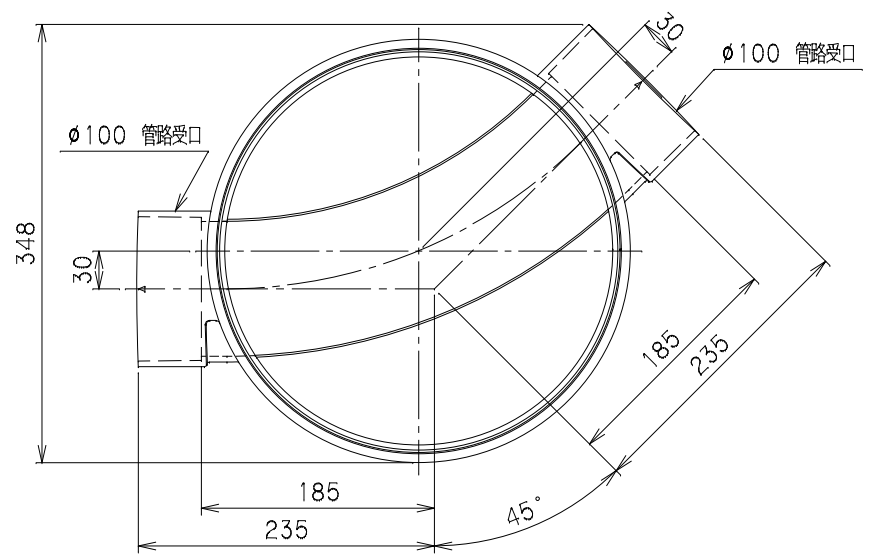

番号	部品名称	材質	数量	備考
	本体	PVC		

		Mコード	41232
品名	ビニマス	型式 (略号)	M-45L左 100-300
前澤化成工業株式会社		図番	05017210