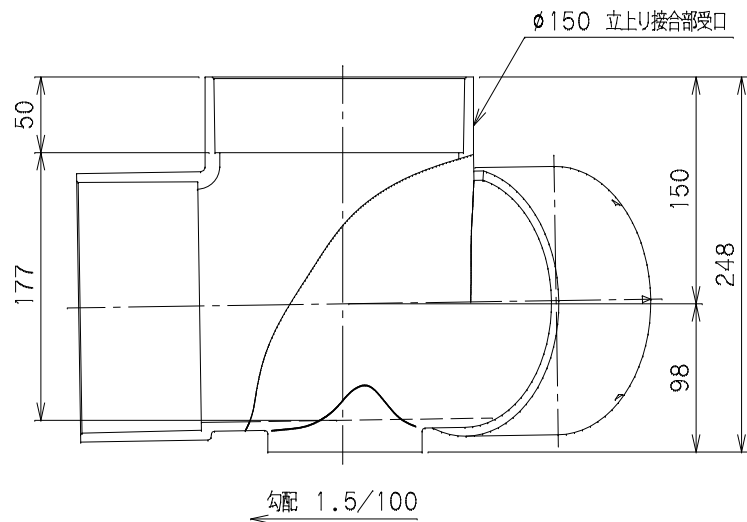

番号	部品名称	材質	数量	備考
	本体	PVC		

		Mコード	41640
品名	ビニマス	型式 (略号)	M-45L左 150-150
前澤化成工業株式会社		図番	05028208