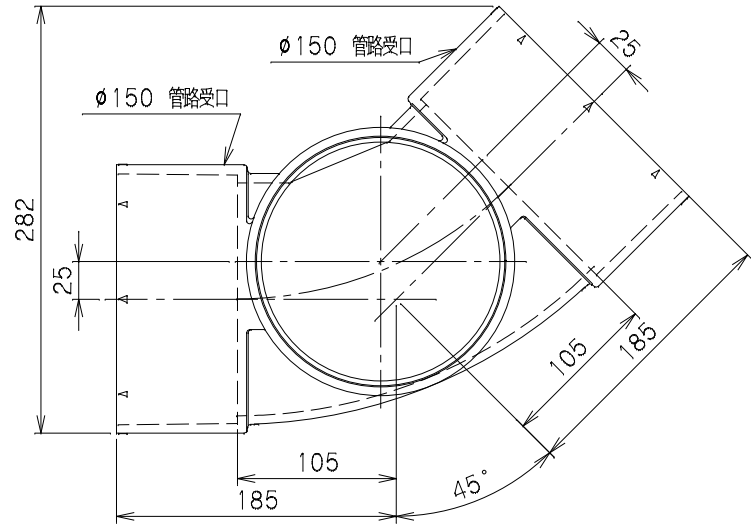

番号	部品名称	材質	数量	備考
	本体	PVC		

		Mコード	41640
品名	ビニマス	型式 (略号)	M-45L左 150-150
前澤化成工業株式会社		図番	05028208