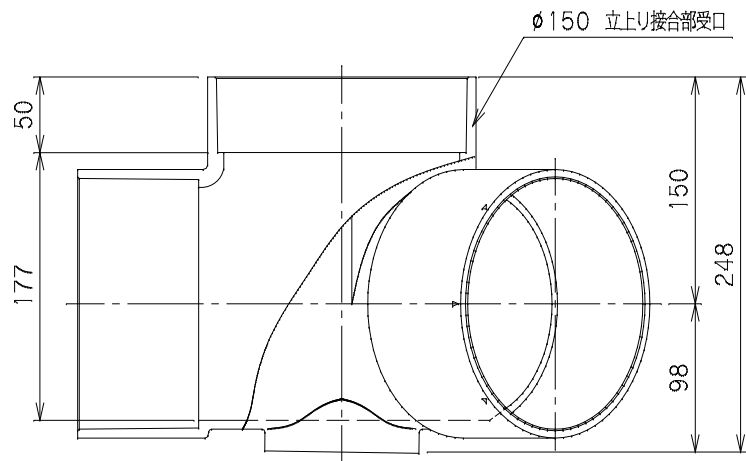

番号	部品名称	材質	数量	備考
	本体	PVC		

		Mコード	41642
品名	ビニマス	型式 (略号)	M-45L兼 150-150
前澤化成工業株式会社		図番	05028210