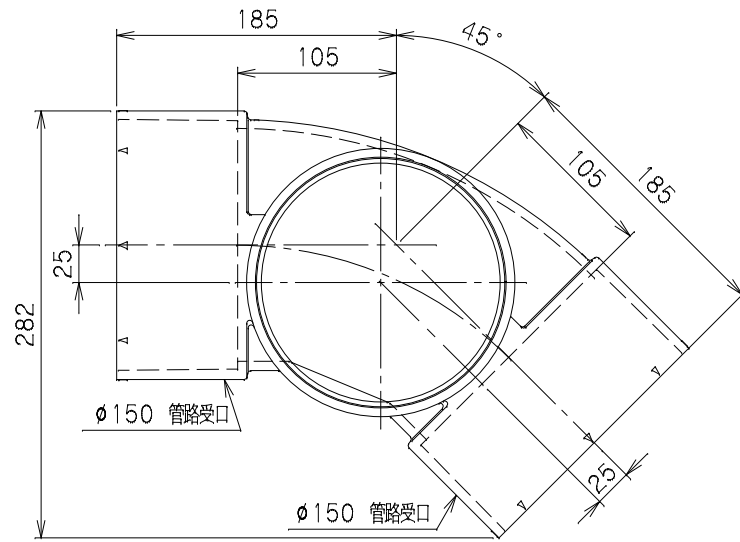

番号	部品名称	材質	数量	備考
	本体	PVC		

		Mコード	41642
品名	ビニマス	型式 (略号)	M-45L兼 150-150
前澤化成工業株式会社		図番	05028210