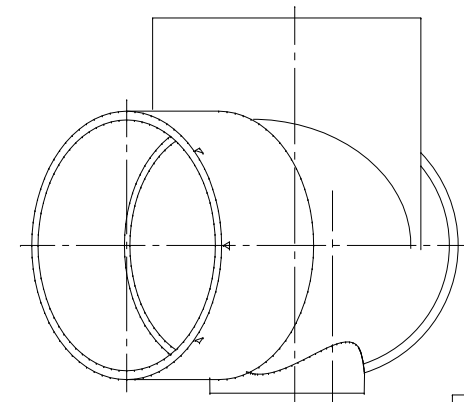

番号	部品名称	材質	数量	備考
	本体	PVC		

		Mコード	41642
品名	ビニマス	型式 (略号)	M-45L兼 150-150
前澤化成工業株式会社		図番	05028210