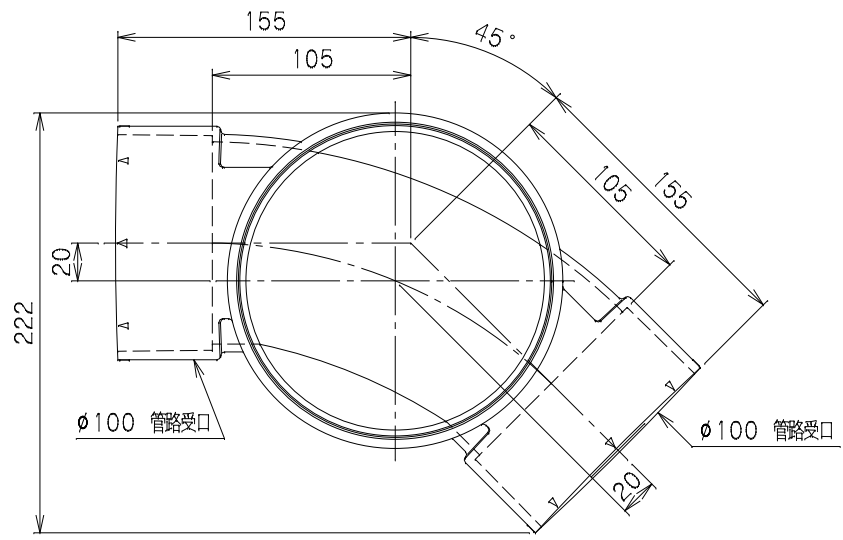

| 番号 | 部品名称 | 材質 | 数量 | 備考 |
|----|------|-----|----|----|
| | 本体 | PVC | | |

| | | | |
|------------|------|------------|----------------|
| | | Mコード | 40280 |
| 品名 | ビニマス | 型式 (略号) | M-45L右 100-150 |
| 前澤化成工業株式会社 | | 図番 | 05003219 |