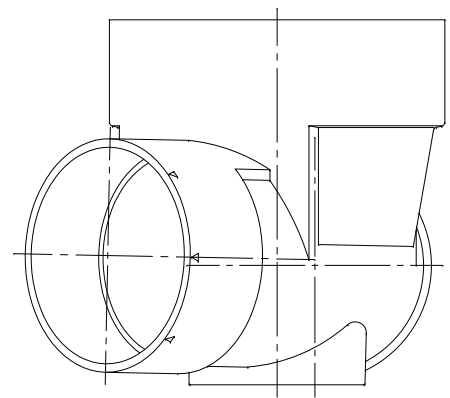

| 番号 | 部品名称 | 材質 | 数量 | 備考 |
|----|------|-----|----|----|
| | 本体 | PVC | | |

| | | | |
|------------|------|------------|----------------|
| | | Mコード | 40280 |
| 品名 | ビニマス | 型式 (略号) | M-45L右 100-150 |
| 前澤化成工業株式会社 | | 図番 | 05003219 |