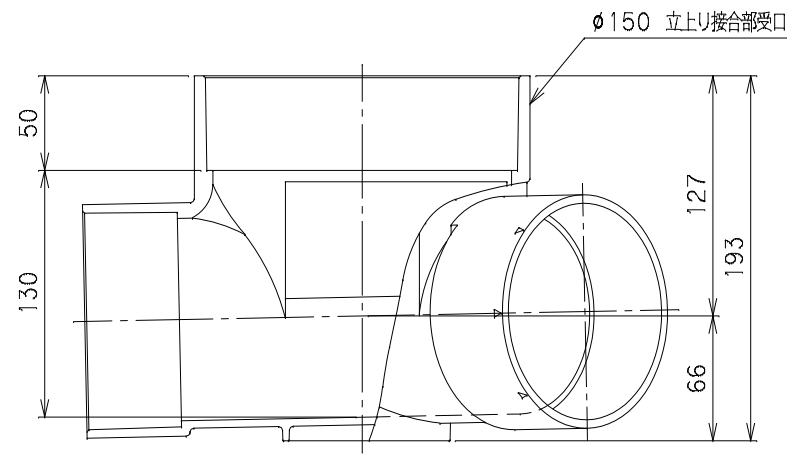

| 番号 | 部品名称 | 材質 | 数量 | 備考 |
|----|------|-----|----|----|
| | 本体 | PVC | | |

| | | | |
|------------|------|------------|----------------|
| | | Mコード | 40280 |
| 品名 | ビニマス | 型式 (略号) | M-45L右 100-150 |
| 前澤化成工業株式会社 | | 図番 | 05003219 |