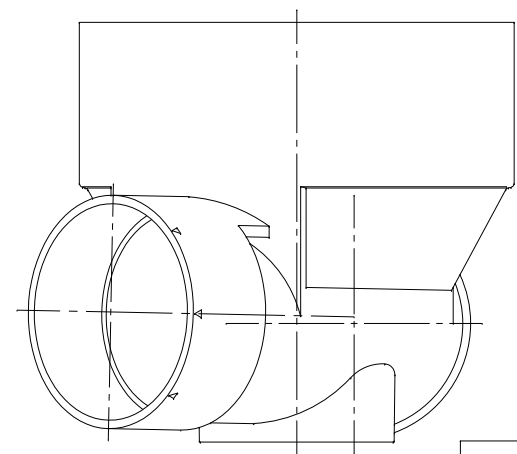

番号	部品名称	材質	数量	備考
	本体	PVC		

Mコード	49742
------	-------

品名	ビニマス	型式 (略号)	M-45L右 100-200
前澤化成工業株式会社		図番	05011213