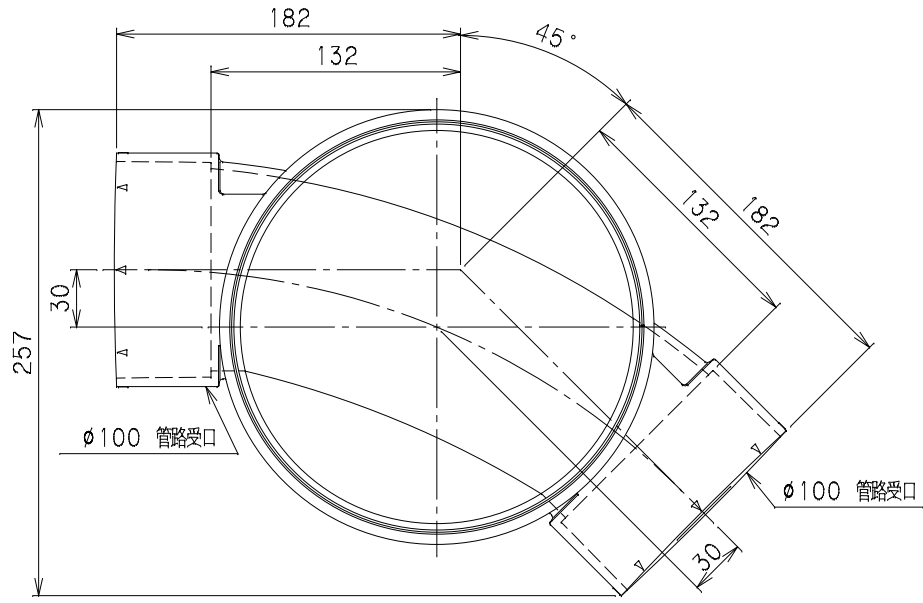

番号	部品名称	材質	数量	備考
	本体	PVC		

Mコード	49742
------	-------

品名	ビニマス	型式 (略号)	M-45L右 100-200
前澤化成工業株式会社		図番	05011213