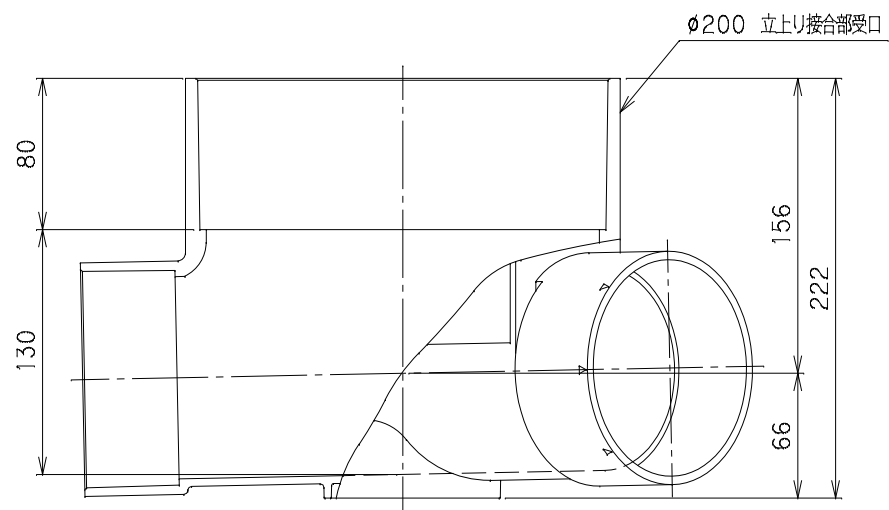

番号	部品名称	材質	数量	備考
	本体	PVC		

Mコード	49742
------	-------

品名	ビニマス	型式 (略号)	M-45L右 100-200
前澤化成工業株式会社		図番	05011213