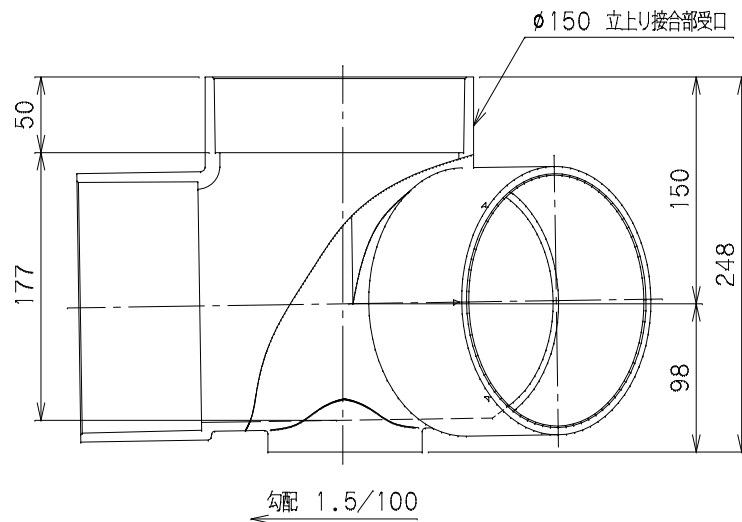

番号	部品名称	材質	数量	備考
	本体	PVC		

		Mコード	41641
品名	ビニマス	型式 (略号)	M-45L右 150-150
前澤化成工業株式会社		図番	05028209