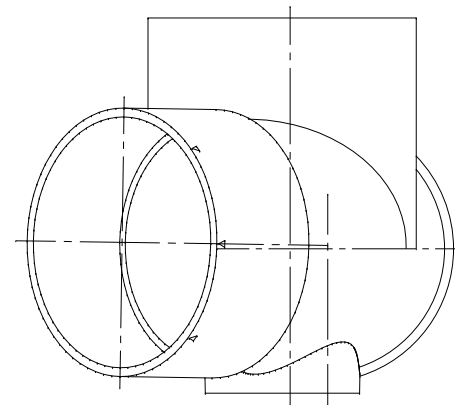

番号	部品名称	材質	数量	備考
	本体	PVC		

		Mコード	41641
品名	ビニマス	型式 (略号)	M-45L右 150-150
前澤化成工業株式会社		図番	05028209