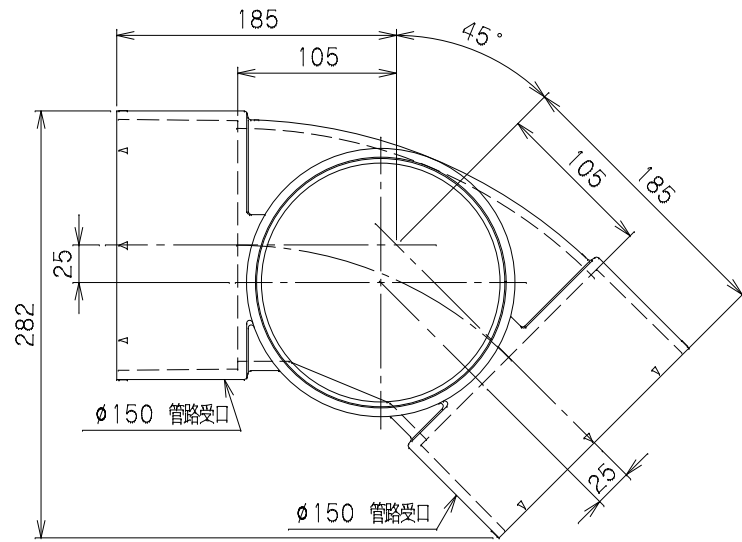

番号	部品名称	材質	数量	備考
	本体	PVC		

		Mコード	41641
品名	ビニマス	型式 (略号)	M-45L右 150-150
前澤化成工業株式会社		図番	05028209