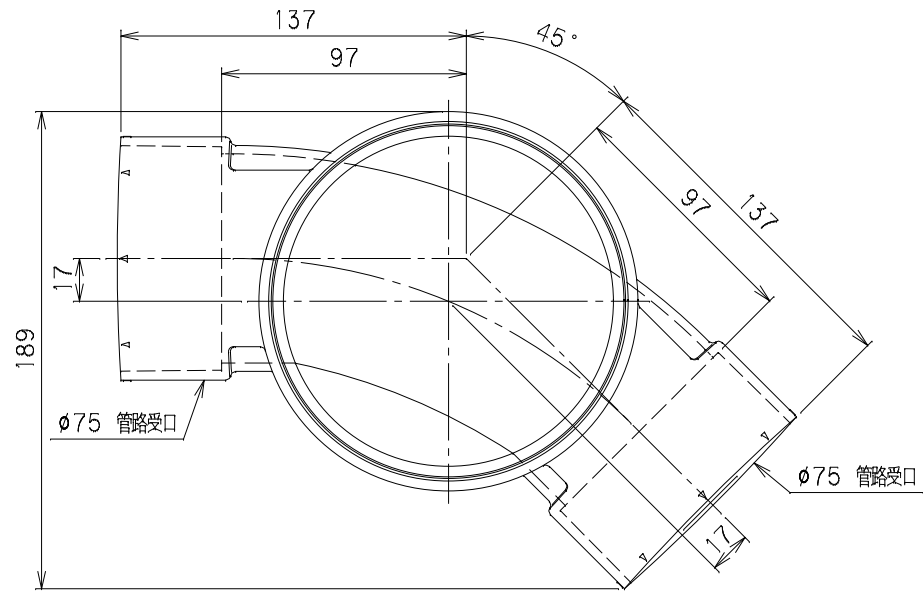

番号	部品名称	材質	数量	備考
	本体	PVC		

勾配 3/100

		Mコード	49243
品名	ビニマス	型式 (略号)	M-45L右 75-125
前澤化成工業株式会社		図番	05001207