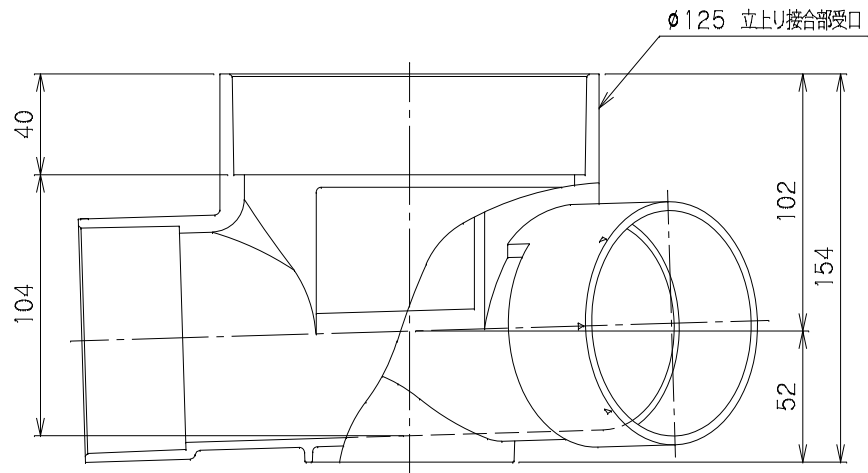

番号	部品名称	材質	数量	備考
	本体	PVC		

勾配 3/100

		Mコード	49243
品名	ビニマス	型式 (略号)	M-45L右 75-125
前澤化成工業株式会社		図番	05001207