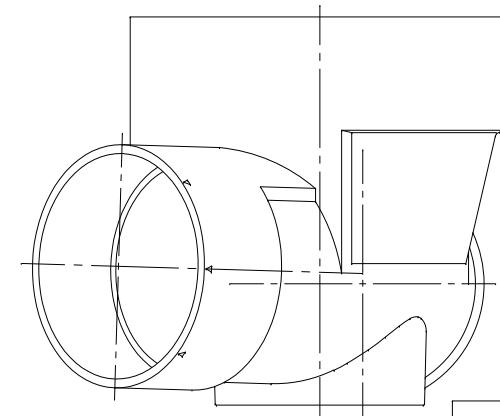

番号	部品名称	材質	数量	備考
	本体	PVC		

勾配 3/100

		Mコード	49243
品名	ビニマス	型式 (略号)	M-45L右 75-125
前澤化成工業株式会社		図番	05001207