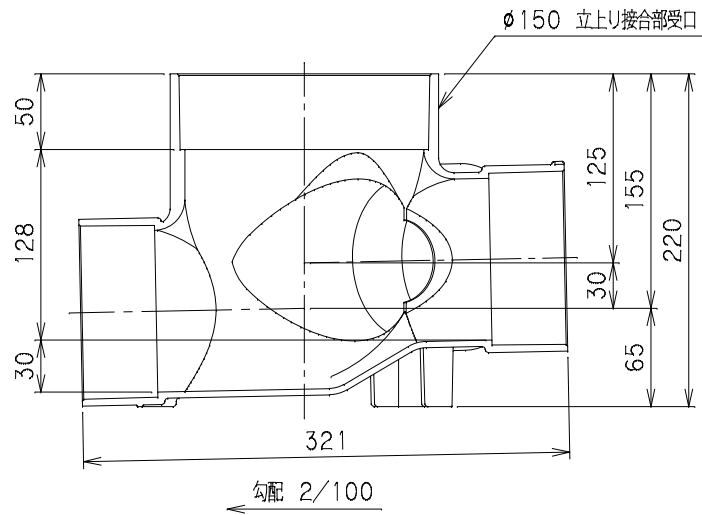

番号	部品名称	材質	数量	備考
	本体	PVC		

		Mコード	40232
品名	ビニマス	型式 (略号)	M-45WYS 100-150
前澤化成工業株式会社		図番	05003227