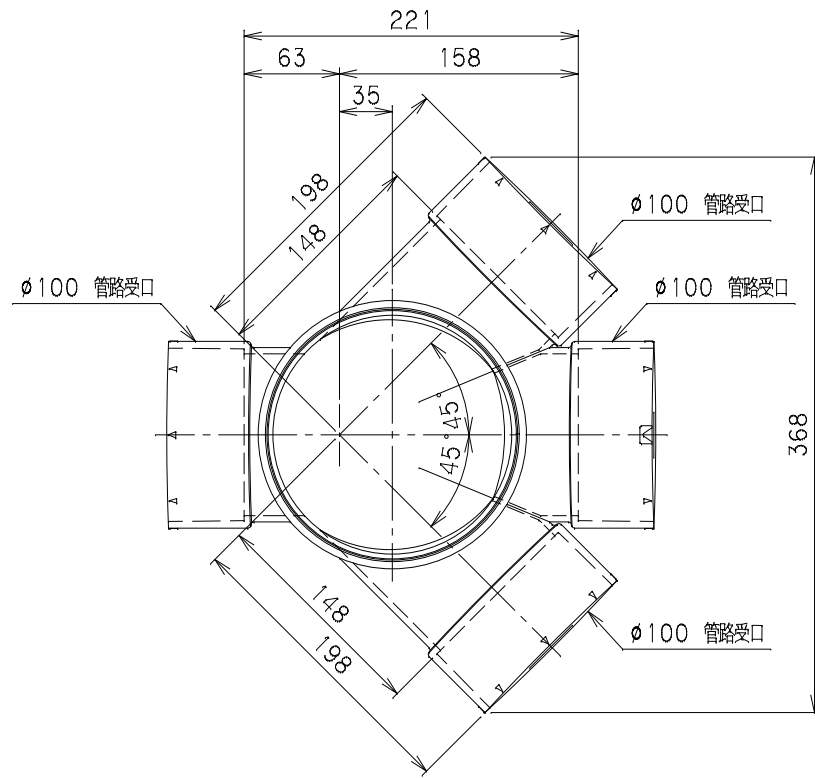

番号	部品名称	材質	数量	備考
	本体	PVC		

		Mコード	40232
品名	ビニマス	型式 (略号)	M-45WYS 100-150
前澤化成工業株式会社		図番	05003227