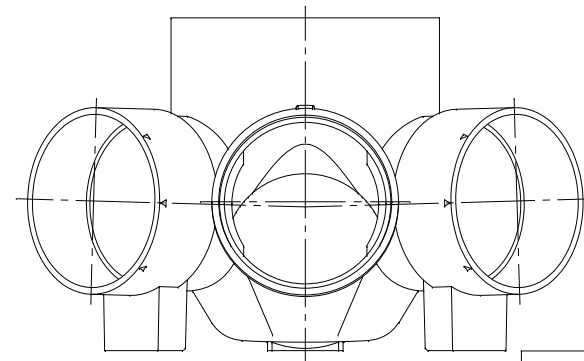

番号	部品名称	材質	数量	備考
	本体	PVC		

		Mコード	40232
品名	ビニマス	型式 (略号)	M-45WYS 100-150
前澤化成工業株式会社		図番	05003227