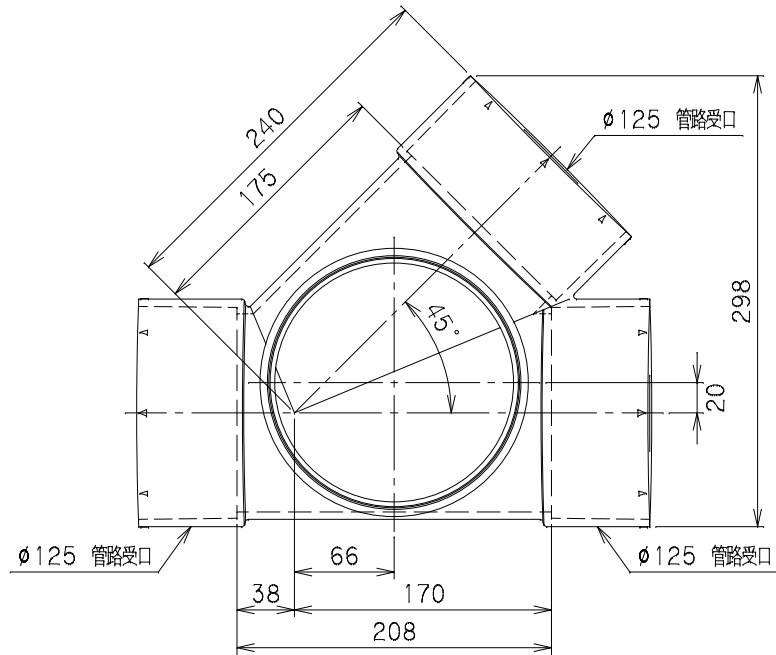

番号	部品名称	材質	数量	備考
	本体	PVC		

		Mコード	41322
品名	ビニマス	型式 (略号)	M-45Y左 125-150
前澤化成工業株式会社		図番	05020201