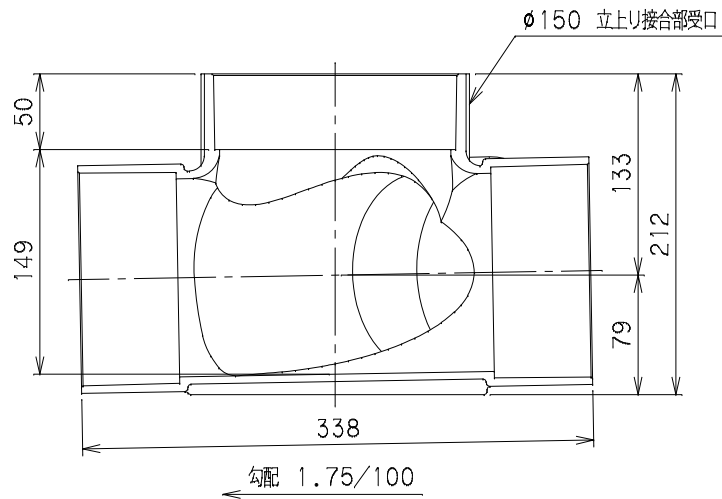

番号	部品名称	材質	数量	備考
	本体	PVC		

		Mコード	41322
品名	ビニマス	型式 (略号)	M-45Y左 125-150
前澤化成工業株式会社		図番	05020201