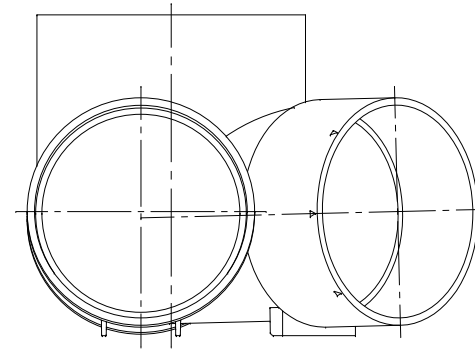

番号	部品名称	材質	数量	備考
	本体	PVC		

		Mコード	41322
品名	ビニマス	型式 (略号)	M-45Y左 125-150
前澤化成工業株式会社		図番	05020201