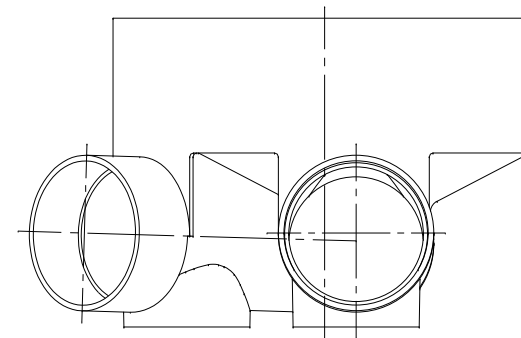

番号	部品名称	材質	数量	備考
	本体	PVC		

		Mコード	41224
品名	ビニマス	型式 (略号)	M-45Y右 100-300
前澤化成工業株式会社		図番	05017202