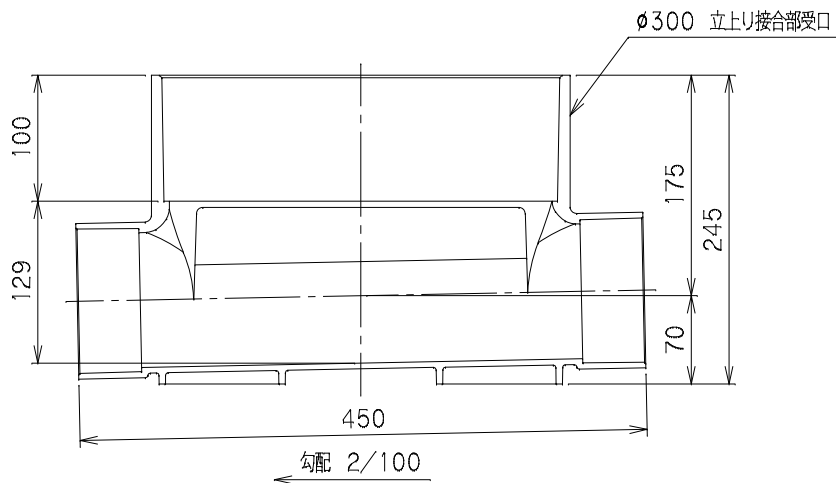

番号	部品名称	材質	数量	備考
	本体	PVC		

		Mコード	41224
品名	ビニマス	型式 (略号)	M-45Y右 100-300
前澤化成工業株式会社		図番	05017202