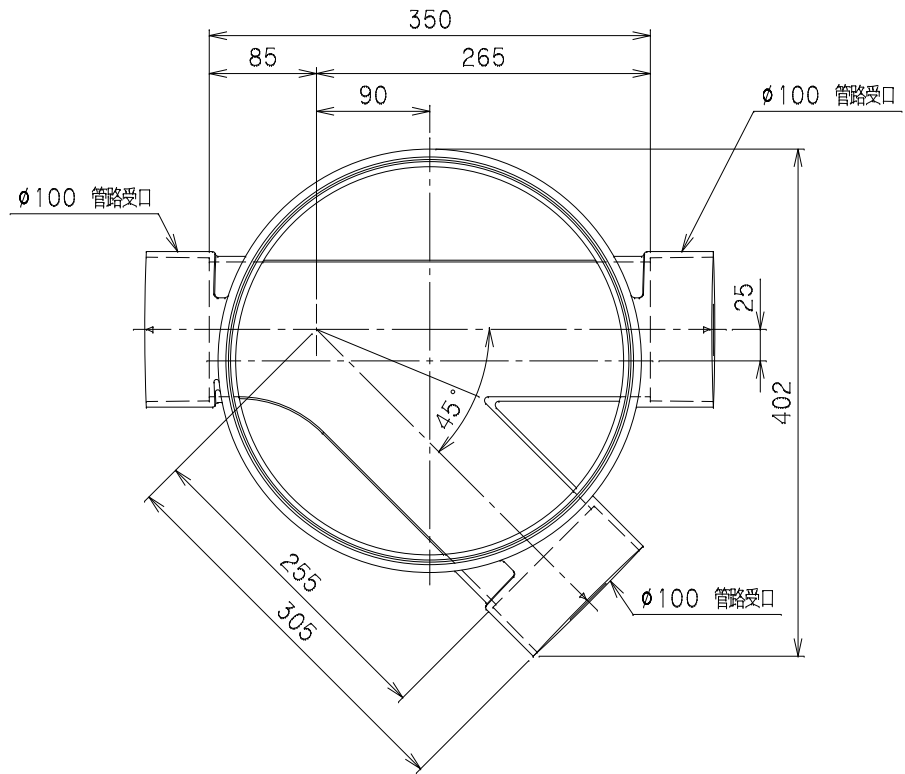

番号	部品名称	材質	数量	備考
	本体	PVC		

		Mコード	41224
品名	ビニマス	型式 (略号)	M-45Y右 100-300
前澤化成工業株式会社		図番	05017202