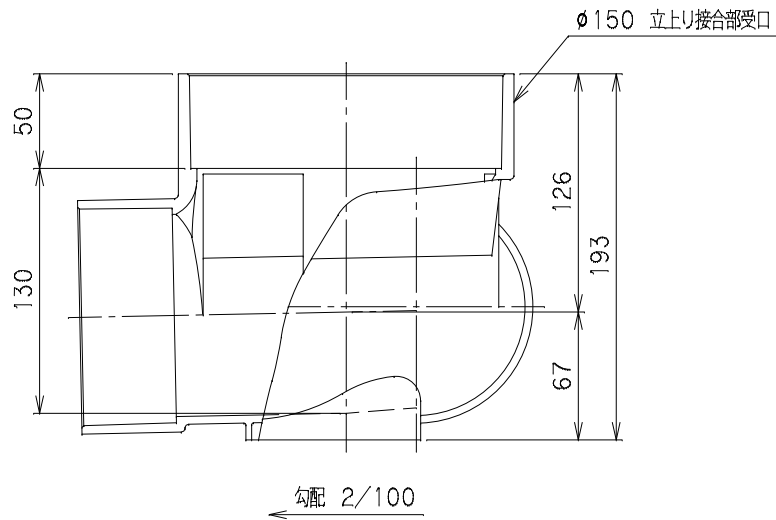

番号	部品名称	材質	数量	備考
	本体	PVC		

		Mコード	40239
品名	ビニマス	型式 (略号)	M-90L左 100-150
前澤化成工業株式会社		図番	05003215