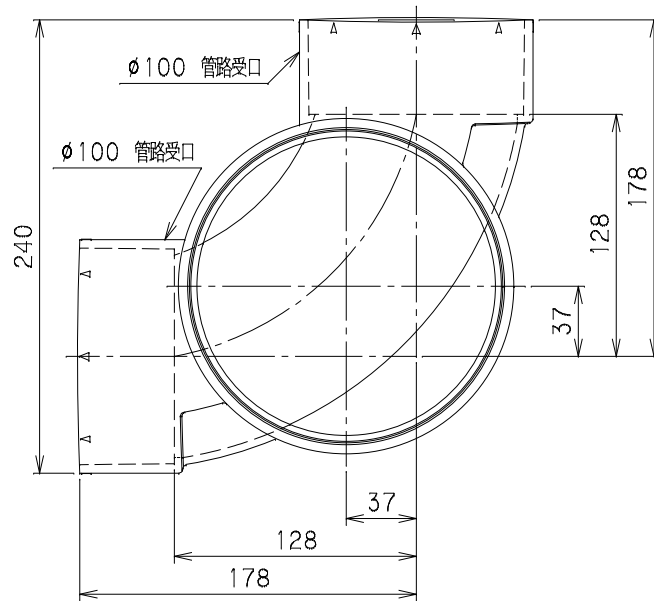

番号	部品名称	材質	数量	備考
	本体	PVC		

		Mコード	40239
品名	ビニマス	型式 (略号)	M-90L左 100-150
前澤化成工業株式会社		図番	05003215