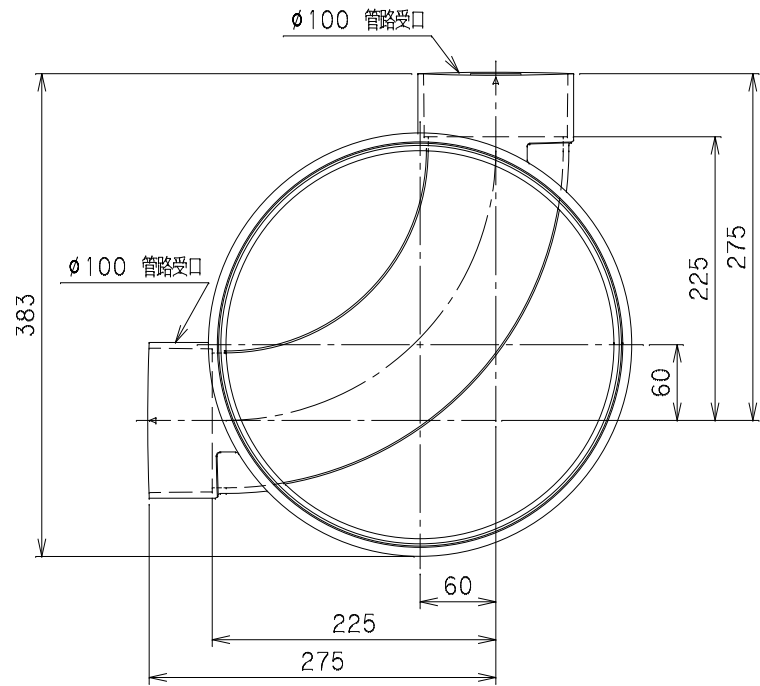

番号	部品名称	材質	数量	備考
	本体	PVC		

勾配 2/100 ←

		Mコード	41230
品名	ビニマス	型式 (略号)	M-90L左 100-300
前澤化成工業株式会社		図番	05017207