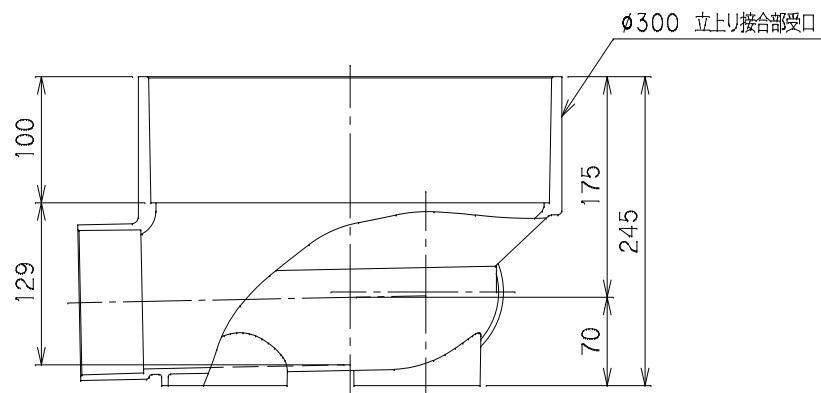

番号	部品名称	材質	数量	備考
	本体	PVC		

勾配 2/100 ←

		Mコード	41230
品名	ビニマス	型式 (略号)	M-90L左 100-300
前澤化成工業株式会社		図番	05017207