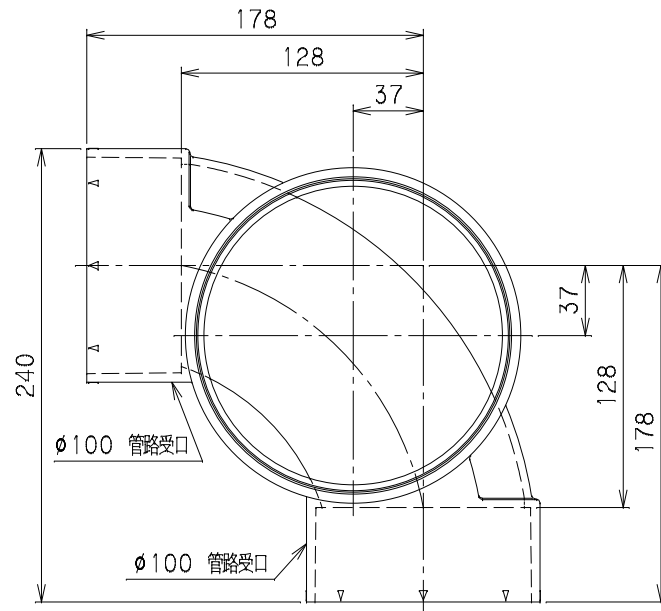

番号	部品名称	材質	数量	備考
	本体	PVC		

		Mコード	40241
品名	ビニマス	型式 (略号)	M-90L兼 100-150
前澤化成工業株式会社		図番	05003217