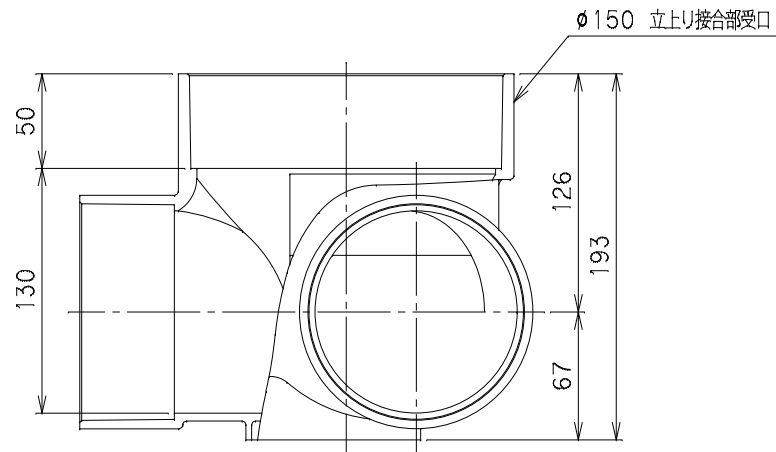

番号	部品名称	材質	数量	備考
	本体	PVC		

		Mコード	40241
品名	ビニマス	型式 (略号)	M-90L兼 100-150
前澤化成工業株式会社		図番	05003217