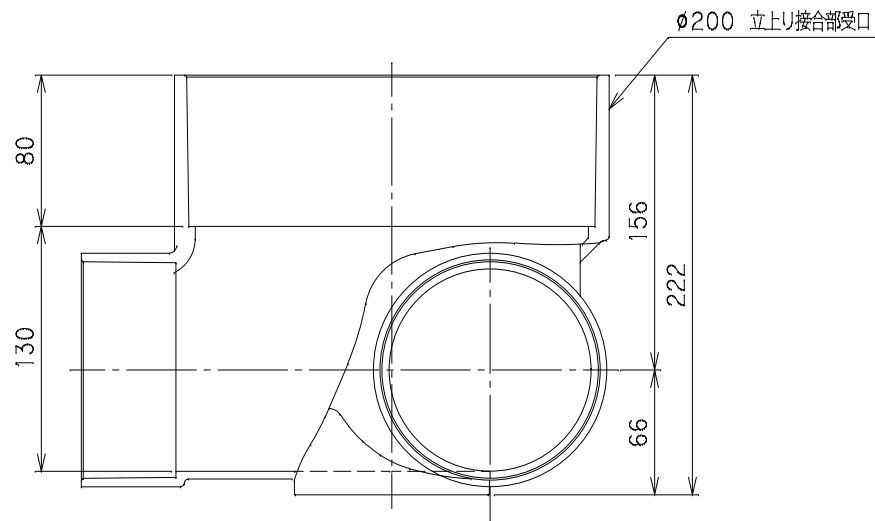

番号	部品名称	材質	数量	備考
	本体	PVC		

		Mコード	49741
品名	ビニマス	型式 (略号)	M-90L兼 100-200
前澤化成工業株式会社		図番	05011211