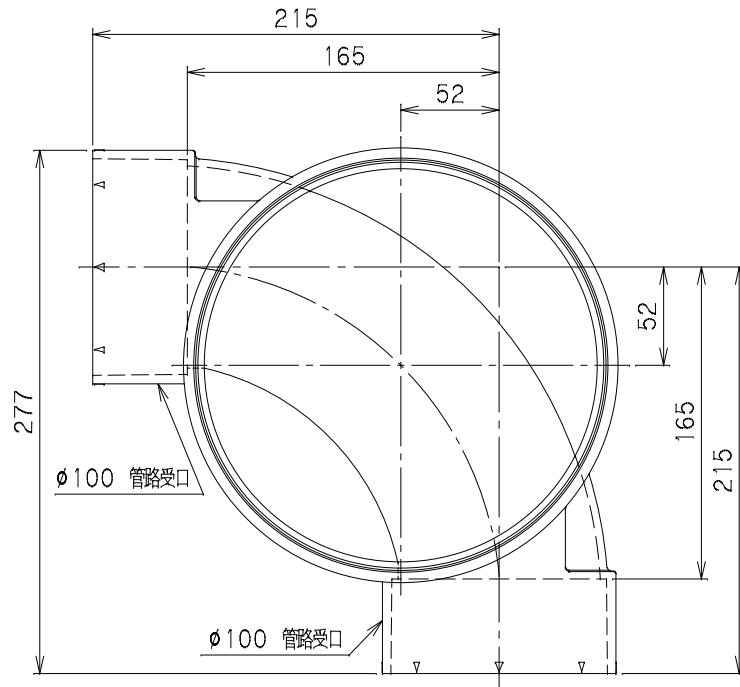

番号	部品名称	材質	数量	備考
	本体	PVC		

		Mコード	49741
品名	ビニマス	型式 (略号)	M-90L兼 100-200
前澤化成工業株式会社		図番	05011211