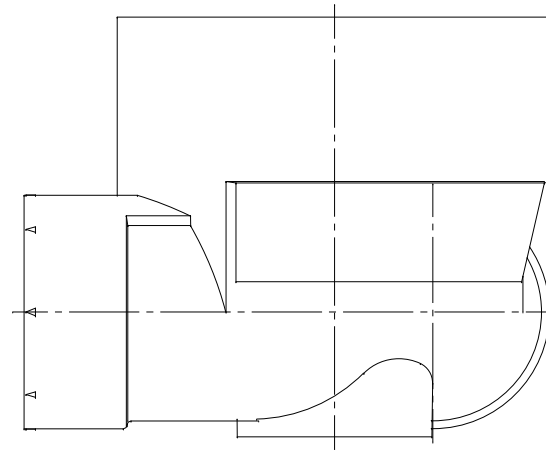

番号	部品名称	材質	数量	備考
	本体	PVC		

		Mコード	49741
品名	ビニマス	型式 (略号)	M-90L兼 100-200
前澤化成工業株式会社		図番	05011211