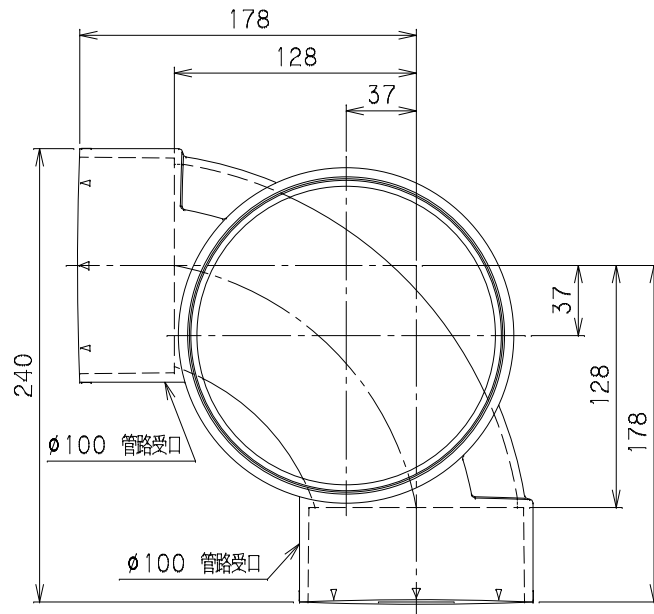

番号	部品名称	材質	数量	備考
	本体	PVC		

		Mコード	40240
品名	ビニマス	型式 (略号)	M-90L右 100-150
前澤化成工業株式会社		図番	05003216