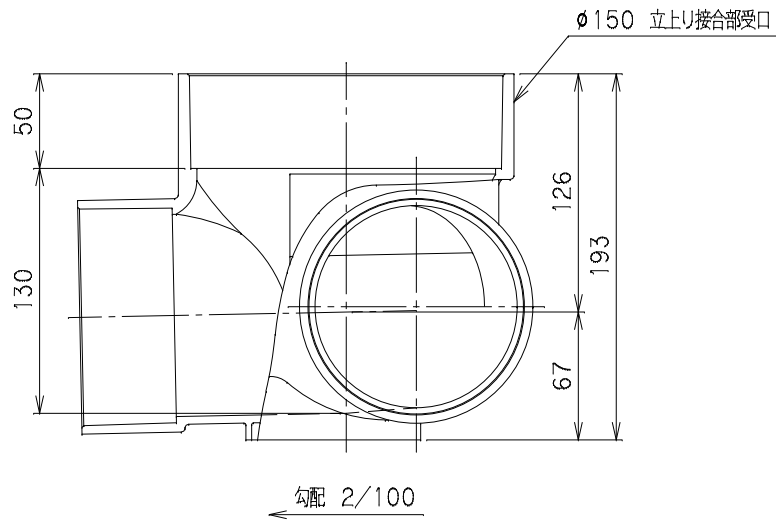

番号	部品名称	材質	数量	備考
	本体	PVC		

		Mコード	40240
品名	ビニマス	型式 (略号)	M-90L右 100-150
前澤化成工業株式会社		図番	05003216