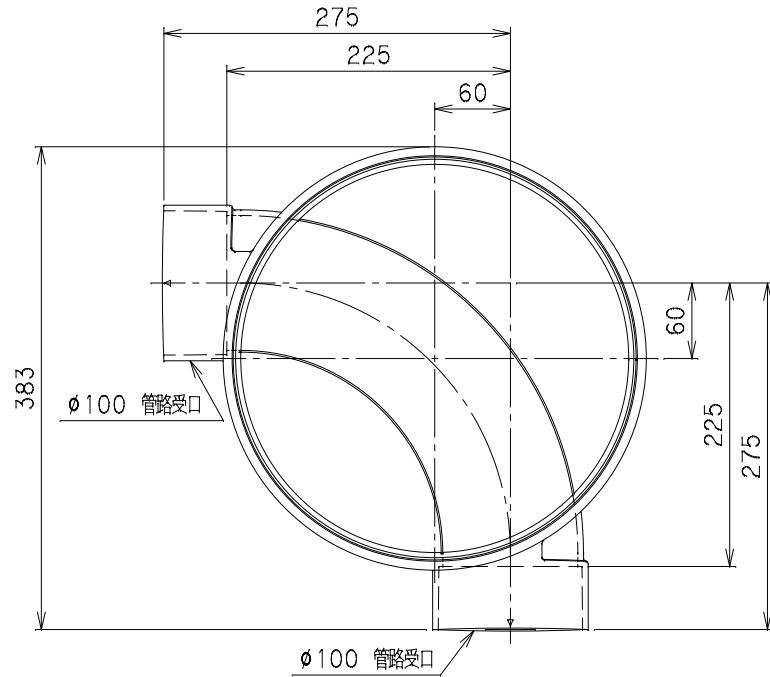

番号	部品名称	材質	数量	備考
	本体	PVC		

		Mコード	41231
品名	ビニマス	型式 (略号)	M-90L右 100-300
前澤化成工業株式会社		図番	05017208