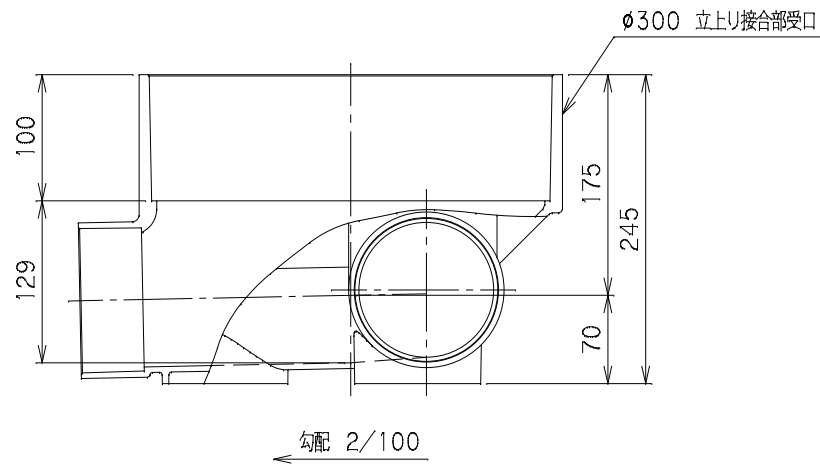

番号	部品名称	材質	数量	備考
	本体	PVC		

		Mコード	41231
品名	ビニマス	型式 (略号)	M-90L右 100-300
前澤化成工業株式会社		図番	05017208