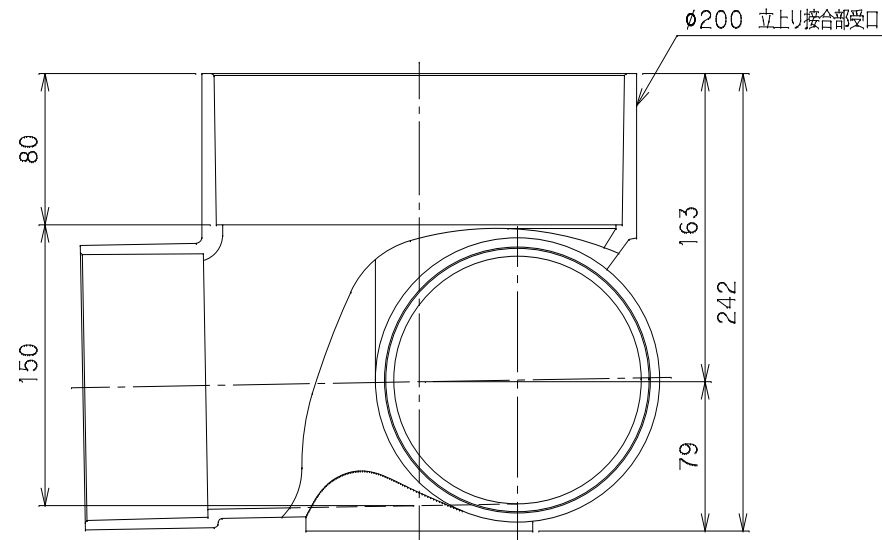

番号	部品名称	材質	数量	備考
	本体	PVC		

勾配 1.75/100

品名	ビニマス	型式 (略号)	M-90L右 125-200
前澤化成工業株式会社		図番	05023208
		Mコード	41461