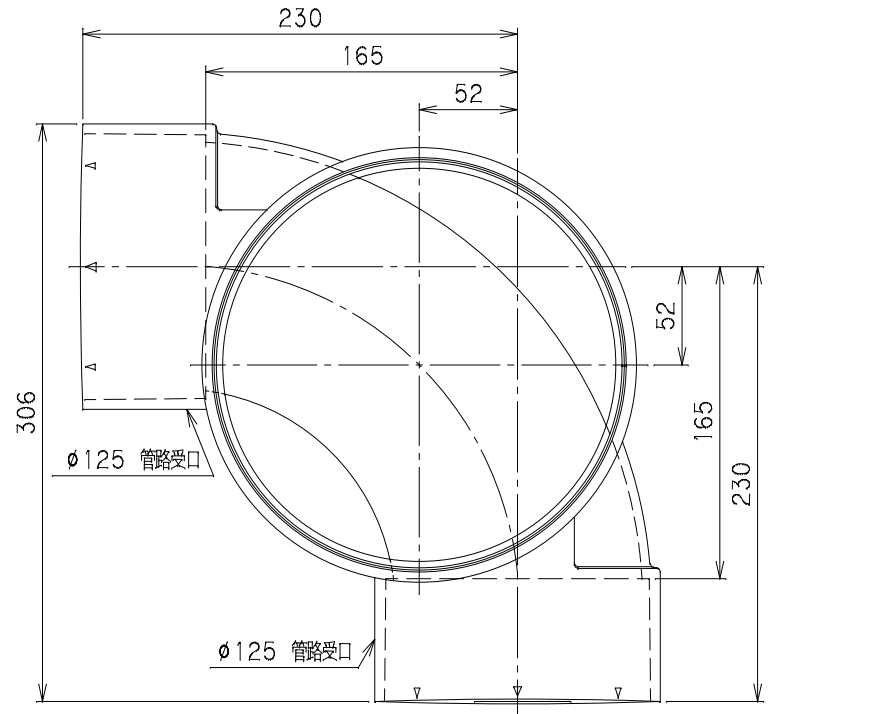

番号	部品名称	材質	数量	備考
	本体	PVC		

勾配 1.75/100

品名	ビニマス	型式 (略号)	M-90L右 125-200
前澤化成工業株式会社		図番	05023208
		Mコード	41461