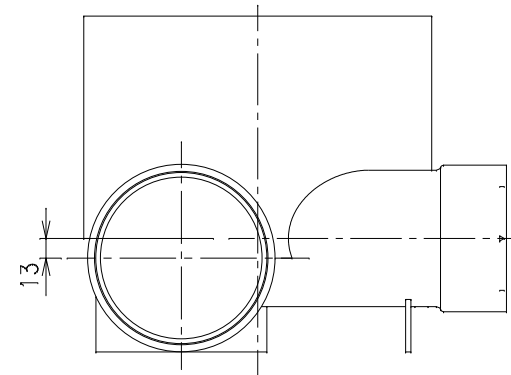

番号	部品名称	材質	数量	備考

		Mコード	49783
品名	ピニマス	型式 (略号)	M-90YW左100×75-200
前澤化成工業株式会社		図番	05011224