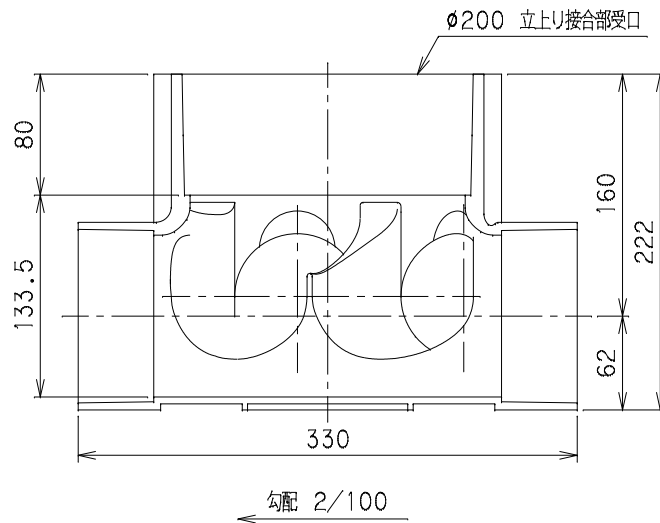

番号	部品名称	材質	数量	備考

		Mコード	49783
品名	ピニマス	型式 (略号)	M-90YW左100×75-200
前澤化成工業株式会社		図番	05011224