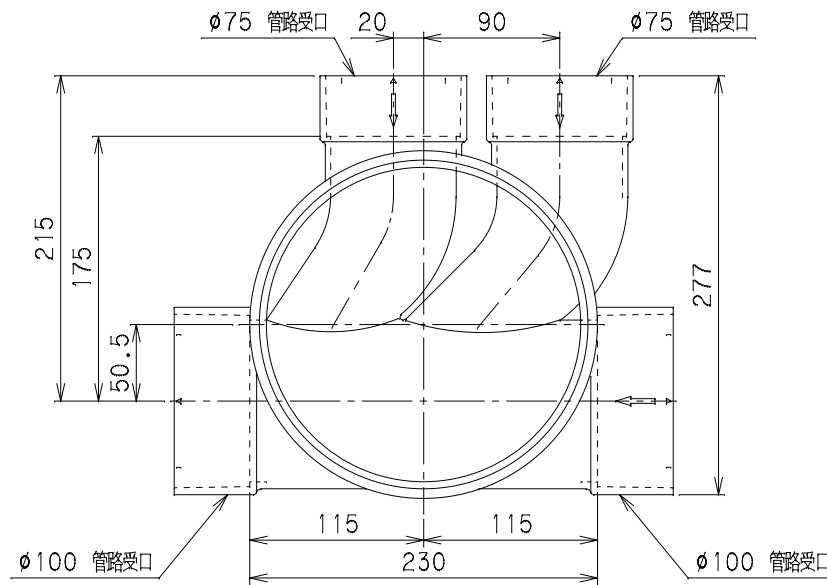

番号	部品名称	材質	数量	備考

		Mコード	49783
品名	ピニマス	型式 (略号)	M-90YW左100×75-200
前澤化成工業株式会社		図番	05011224