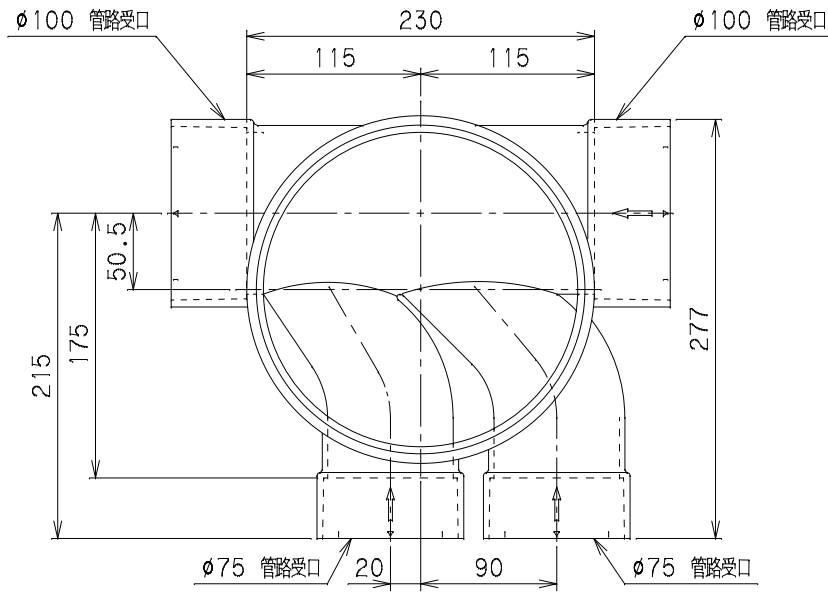

番号	部品名称	材質	数量	備考

← 勾配 2/100

		Mコード	49784
品名	ビニマス	型式 (略号)	M-90YW右100×75-200
前澤化成工業株式会社		図番	05011225