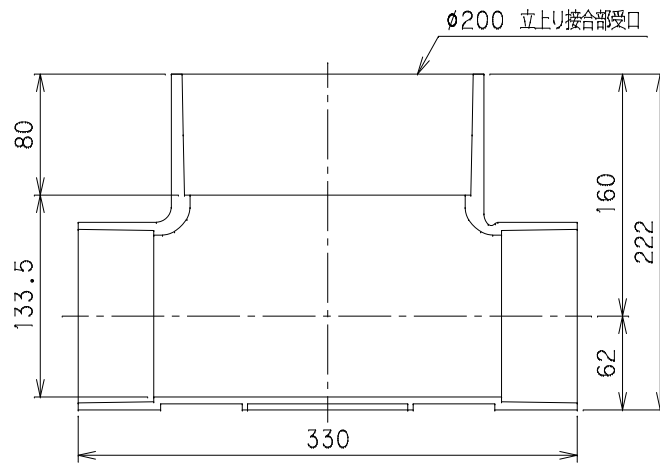

番号	部品名称	材質	数量	備考

← 勾配 2/100

		Mコード	49784
品名	ビニマス	型式 (略号)	M-90YW右100×75-200
前澤化成工業株式会社		図番	05011225