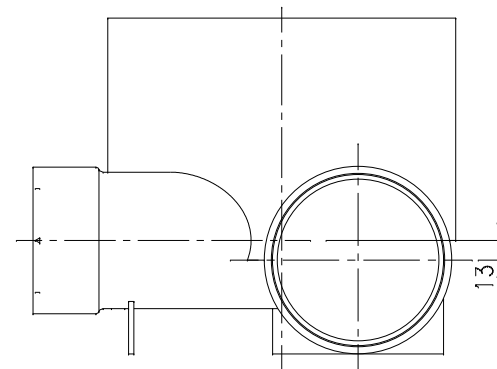

番号	部品名称	材質	数量	備考

← 勾配 2/100

		Mコード	49784
品名	ビニマス	型式 (略号)	M-90YW右100×75-200
前澤化成工業株式会社		図番	05011225