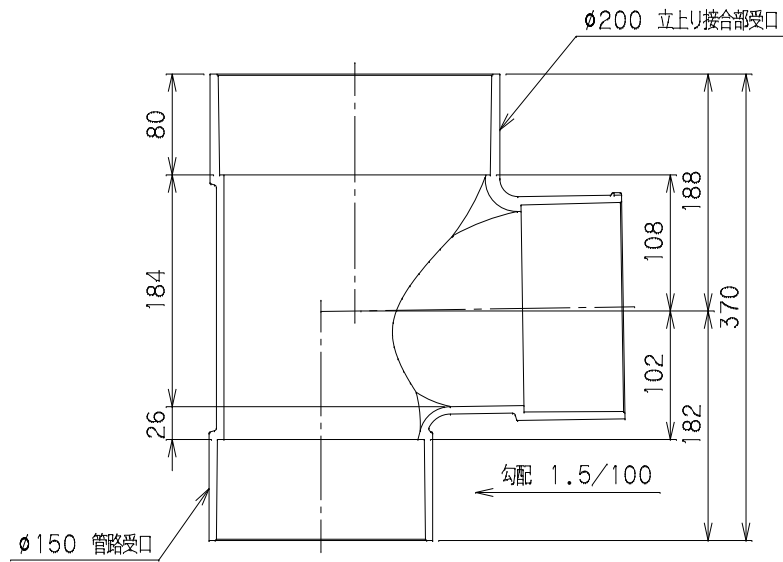

番号	部品名称	材質	数量	備考
	本体	PVC		

		Mコード	41768
品名	ビニマス	型式 (略号)	M-DR 150-200
前澤化成工業株式会社		図番	05034217