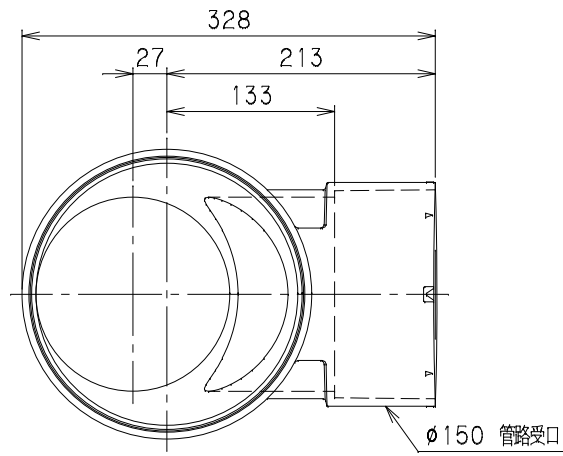

番号	部品名称	材質	数量	備考
	本体	PVC		

		Mコード	41768
品名	ビニマス	型式 (略号)	M-DR 150-200
前澤化成工業株式会社		図番	05034217