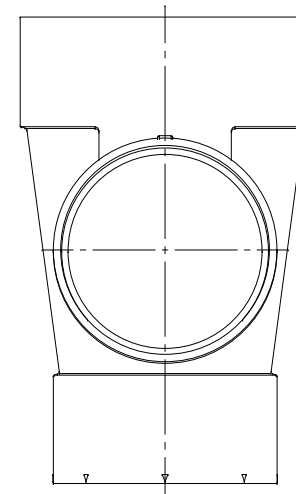

番号	部品名称	材質	数量	備考
	本体	PVC		

		Mコード	41768
品名	ビニマス	型式 (略号)	M-DR 150-200
前澤化成工業株式会社		図番	05034217