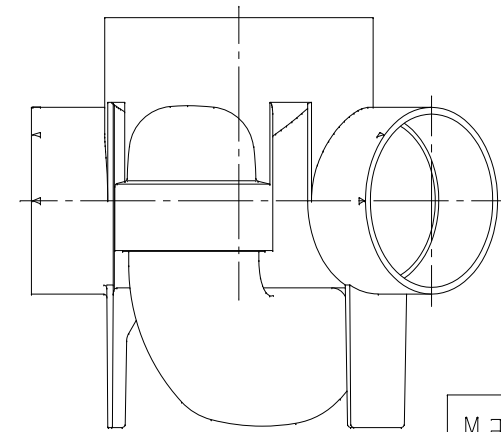

番号	部品名称	材質	数量	備考
1	本体	PVC	1	
2	Lトラップ 差し 75	PVC	1	
3	トラップリング 75	PVC	1	
4	Oリング	合成ゴム	1	

		Mコード	40535
品名	ビニマス	型式 (略号)	M-OUT-45L右 100X75P-150
前澤化成工業株式会社		図番	05006230