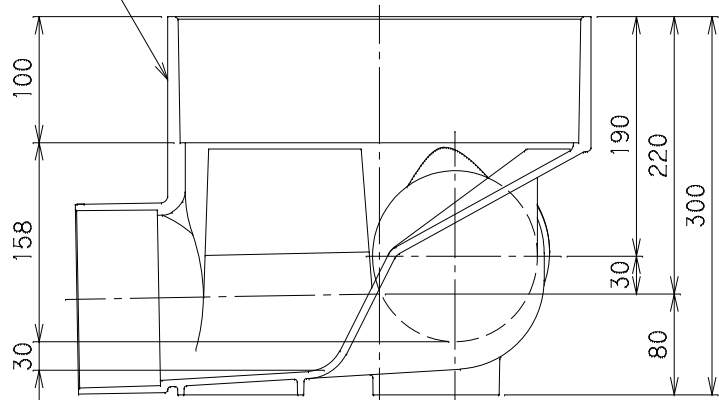

番号	部品名称	材質	数量	備考
	本体	PVC		

$\phi 300$ 立上り接合部受口

勾配 1.75/100

Mコード	41570
------	-------

品名	ビニマス	型式 (略号)	M-WLS 125-300
前澤化成工業株式会社		図番	05026213