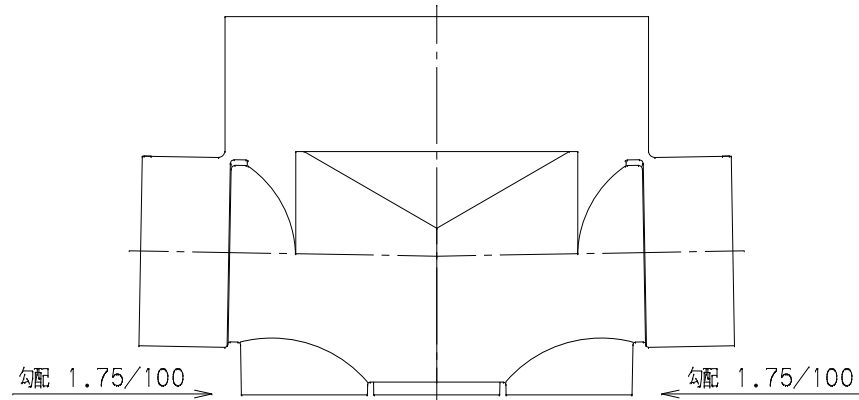

番号	部品名称	材質	数量	備考
	本体	PVC		

$\phi 300$ 立上り接合部受口

勾配 1.75/100

Mコード	41570
------	-------

品名	ビニマス	型式 (略号)	M-WLS 125-300
前澤化成工業株式会社		図番	05026213