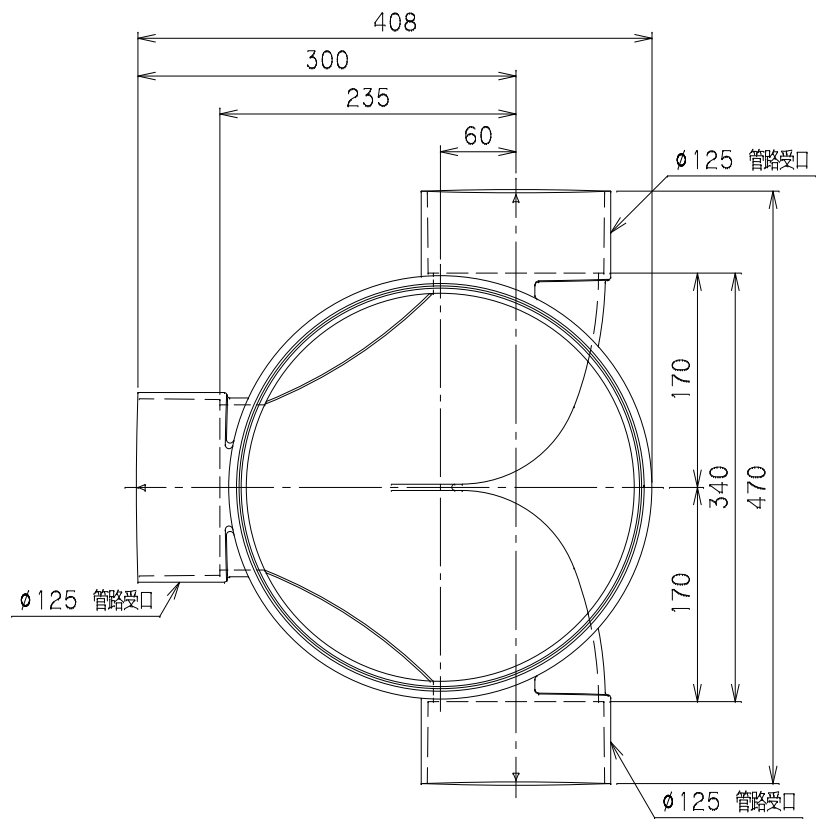

番号	部品名称	材質	数量	備考
	本体	PVC		

$\phi 300$ 立上り接合部受口

勾配 1.75/100

Mコード	41570
------	-------

品名	ビニマス	型式 (略号)	M-WLS 125-300
前澤化成工業株式会社		図番	05026213