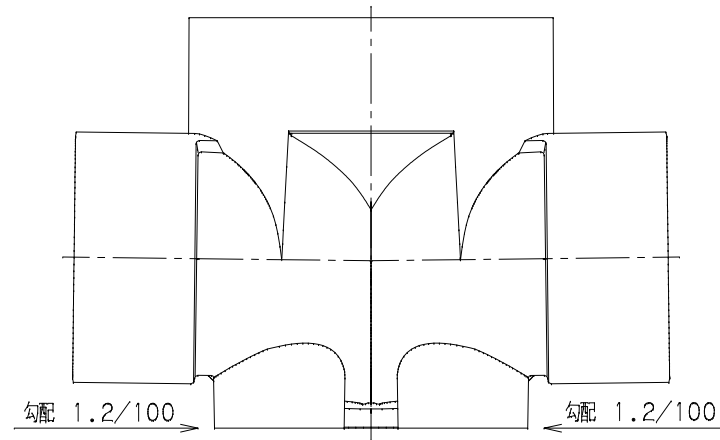

番号	部品名称	材質	数量	備考
	本体	PVC		

品名	ビニマス	型式 (略号)	M-WLS 200-300
前澤化成工業株式会社		図番	05039222
Mコード	41913		