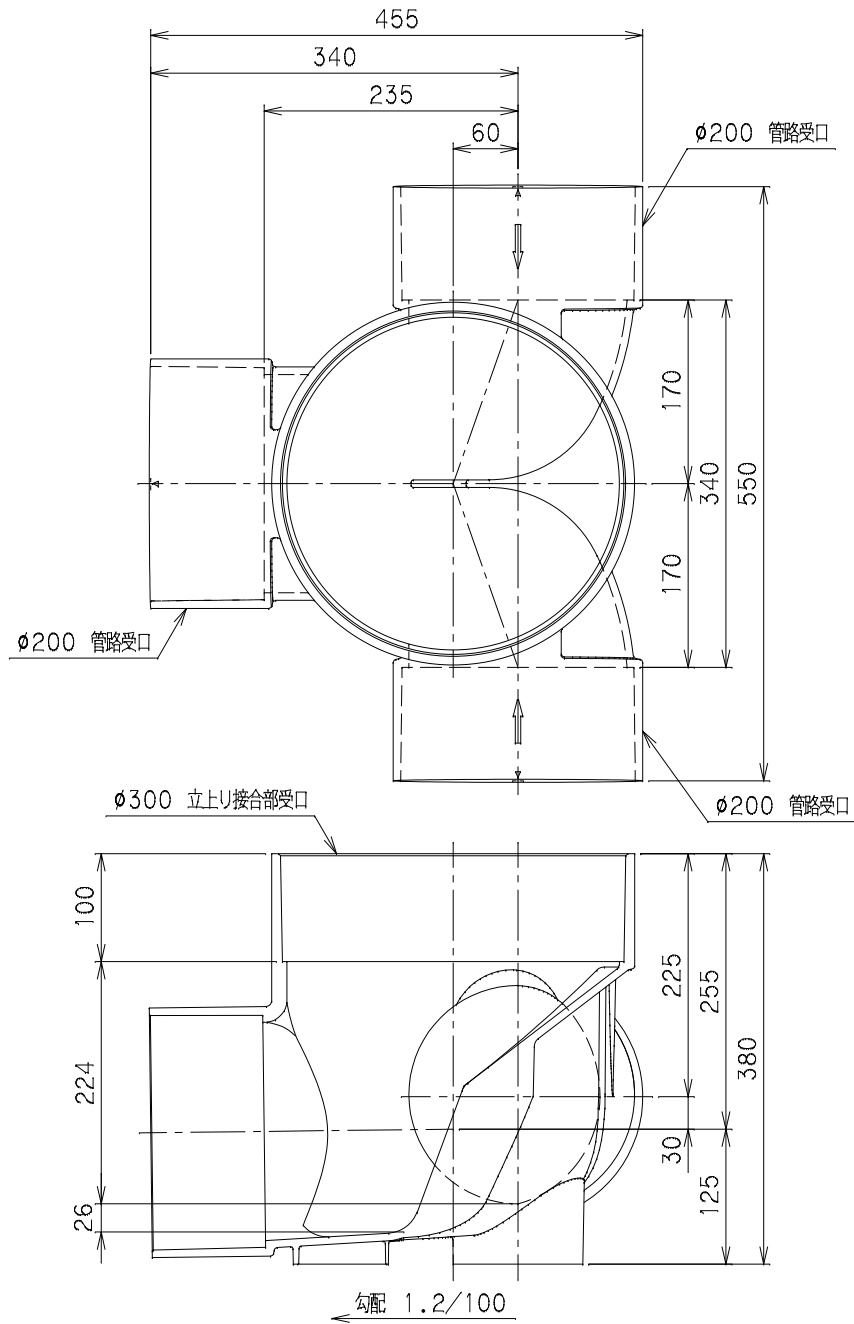

番号	部品名称	材質	数量	備考
	本体	PVC		

品名	ビニマス	型式 (略号)	M-WLS 200-300
前澤化成工業株式会社		図番	05039222
Mコード	41913		