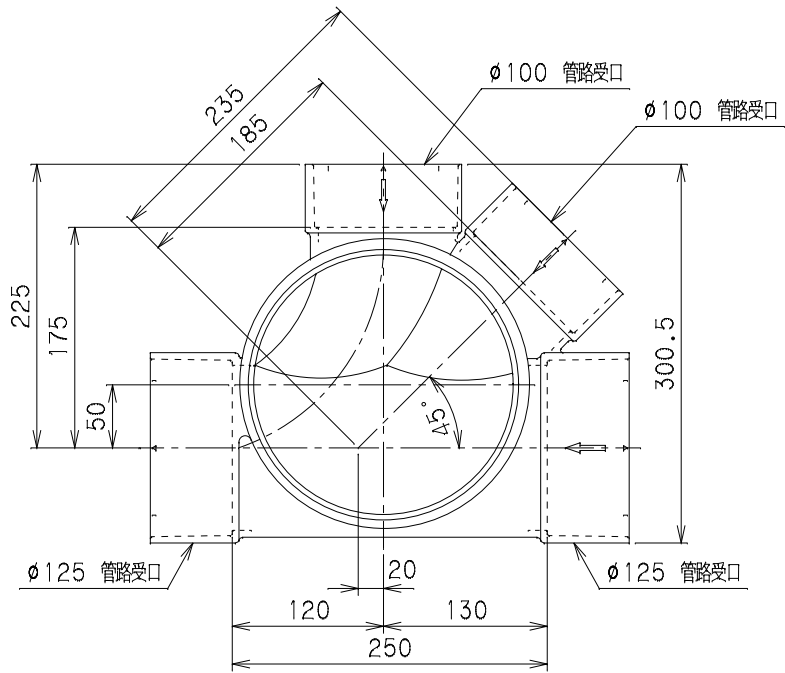

番号	部品名称	材質	数量	備考

勾配 1.7/100

		Mコード	41501
品名	ビニマス	型式 (略号)	M-YW左125×100-200
前澤化成工業株式会社		図番	05023223