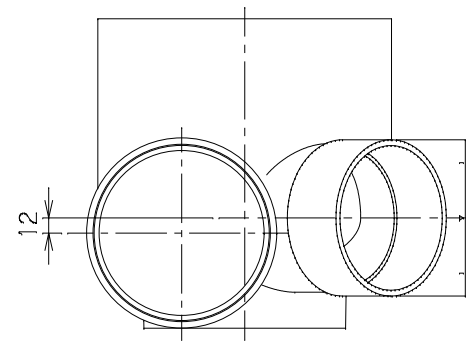

番号	部品名称	材質	数量	備考

勾配 1.7/100

		Mコード	41501
品名	ビニマス	型式 (略号)	M-YW左125×100-200
前澤化成工業株式会社		図番	05023223