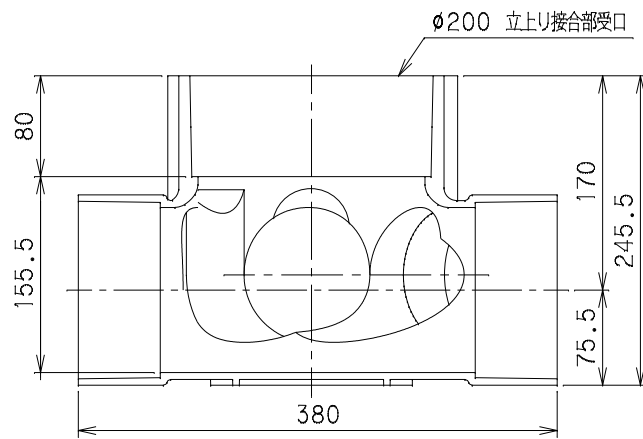

番号	部品名称	材質	数量	備考

勾配 1.7/100

		Mコード	41501
品名	ビニマス	型式 (略号)	M-YW左125×100-200
前澤化成工業株式会社		図番	05023223