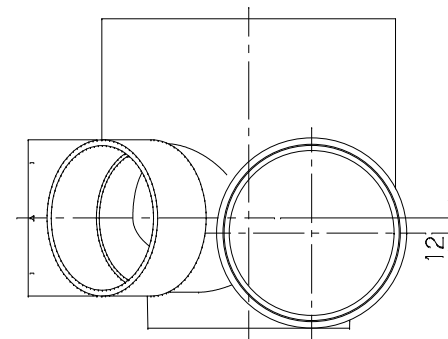

番号	部品名称	材質	数量	備考

勾配 1.7/100

品名	ビニマス	型式 (略号)	M-YW右125×100-200	Mコード	41502
前澤化成工業株式会社		図番	05023224		