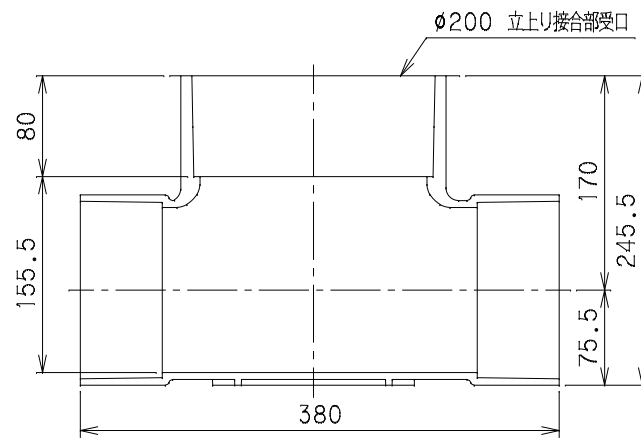

番号	部品名称	材質	数量	備考

勾配 1.7/100

品名	ビニマス	型式 (略号)	M-YW右125×100-200	Mコード	41502
前澤化成工業株式会社		図番	05023224		