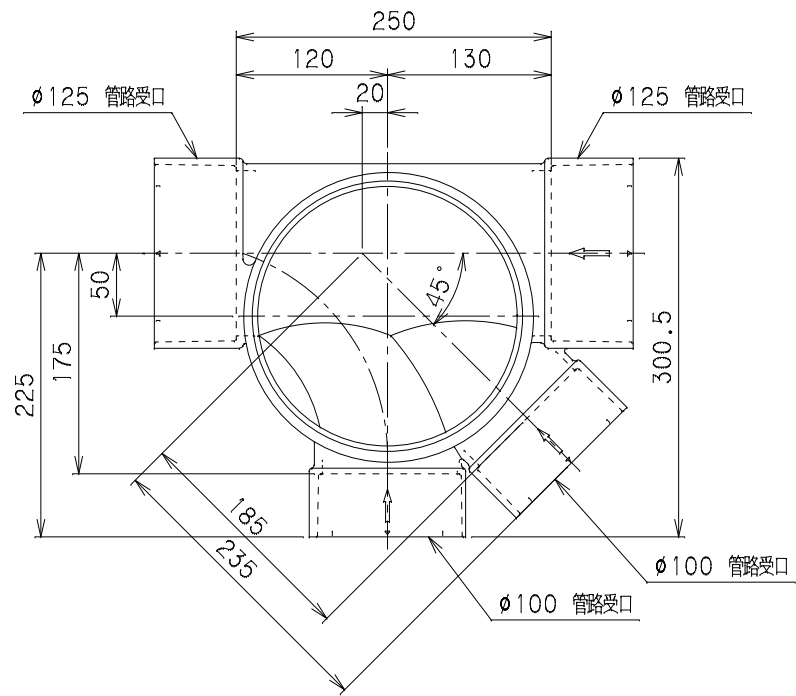

番号	部品名称	材質	数量	備考

勾配 1.7/100

品名	ビニマス	型式 (略号)	M-YW右125×100-200	Mコード	41502
前澤化成工業株式会社		図番	05023224		